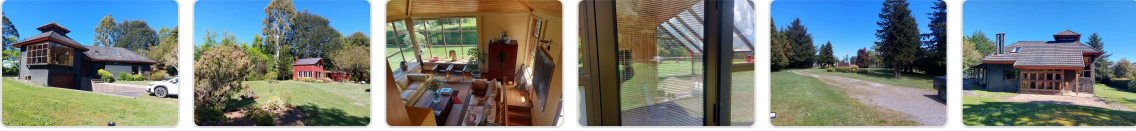

¿Interesado? ¡Contáctanos!

contacto@parcelaspatagonia.cl

+56 9 5324 3689

www.parcelaspatagonia.cl