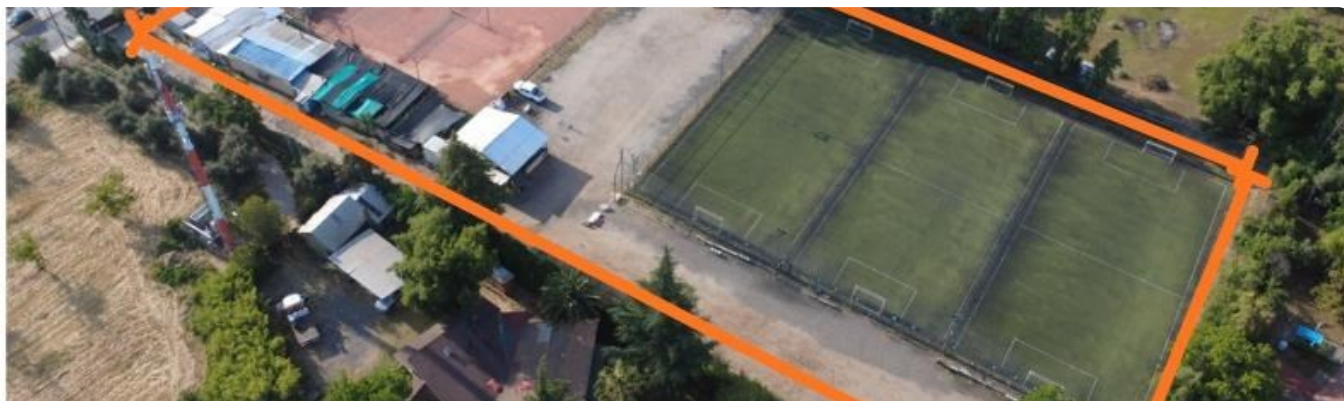

Parcelas Patagonia

Generado: 11/02/2026 00:49

PP-00928

Parcela en Venta en Calle los Castaños, Puente Alto

Metropolitana

CLP 40.000

10.200
m²

Ubicación

GPS: -33,597257, -70,520855 | [Ver en Google Maps](#) →

Descripción

PRECIO DE VENTA UF: 40.000[NL]PRECIO UF M²: 4 UF[NL]Se vende esta hermosa parcela o terreno de 10.000 mts² ubicado en Calle los Castaños, comuna de Puente Alto. Esta hectárea está en un área de expansión urbana de inmediata conexión a servicios como supermercados, farmacias, piscinas, colegios, restaurantes, clubes de campo (pueblito las vizcachas), sectores para diversión infantil

(mampato), y lo más importante es que se emplaza en un sector que conforma unidades habitacionales ya establecidas cuyos valores de las viviendas van desde las 5.000 UF. El valor se establece comparando lo ofrecido en su entorno. [NL][NL]Para más información o agendar una visita contáctanos al 56954200361