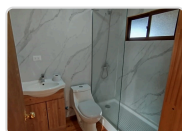

¿Interesado? ¡Contáctanos!

contacto@parcelaspatagonia.cl

+56 9 5324 3689

www.parcelaspatagonia.cl