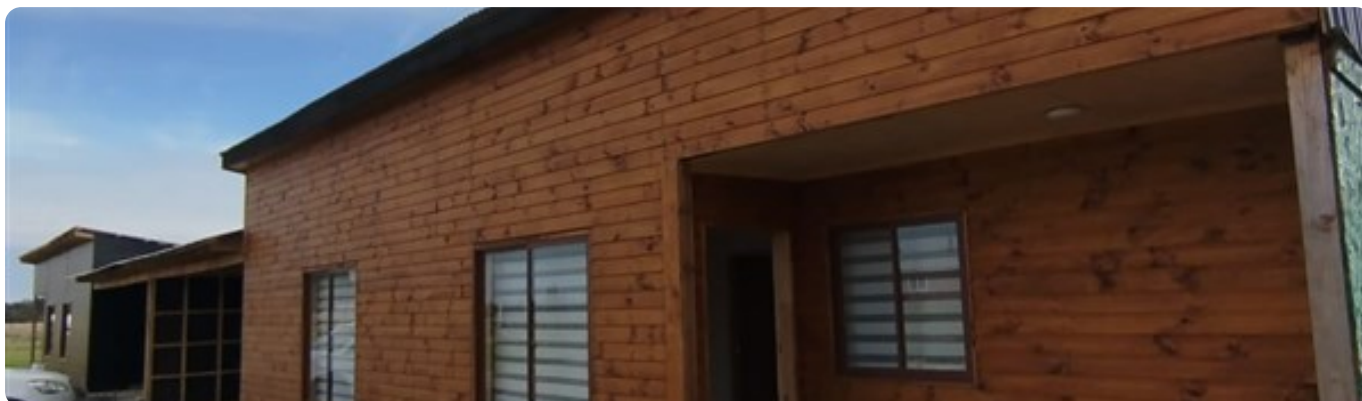

Parcelas Patagonia

Generado: 11/02/2026 00:48

PP-00924

Parcela en Arriendo en Parcelación Prado Rustico Nueva Braunau

Los Lagos, Puerto Varas

CLP 13

-

m²

Descripción

Parcelación "Prado Rustico", sector Nueva Braunau (km 12 Ruta V-500)[NL]Se Arrienda casa moderna, luminosa y construida recientemente (año 2025), ubicada dentro de la parcelación, un entorno seguro, tranquilo y familiar. A solo 15 min del centro de Puerto Varas con acceso directo por la ruta V-500.[NL]Características de la vivienda:[NL]66m2 aprox de construcción[NL]3 dormitorios[NL]2 baños[NL]Living -comedor integrados[NL]cocina abierta y amplia isla[NL]cocina a gas[NL]calefacción Toyotomi empotrada, tiro forzado a parafina[NL]Bodega[NL]Estacionamiento cubierto para 2 vehículos[NL]Año de Construcción:

2025[NL]Atributos:[NL]Acceso común a un río, caminando o en vehículo 4x4[NL]Vista al volcán[NL]Terreno plano con pradera y cierre perimetral completo[NL]Ambiente silencioso y con buena convivencia rural[NL]Servicios:[NL]Electricidad Crell (instalación aérea en la parcelación y soterrada dentro del sitio)[NL]Agua propia[NL]Gas en balón[NL]Ubicación y Acceso:[NL]Parcelación Prado Rústico, km 12 Ruta V-500[NL]Portón libre por ahora[NL]No tiene gastos Comunes[NL]Arriendo:[NL]Valor mensual $530.000 + mes de garantía + comisión (50% del valor de arriendo + impuesto por única vez)[NL]* Se aceptan mascotas de exterior.[NL]

¿Interesado? ¡Contáctanos!

contacto@parcelaspatagonia.cl

+56 9 5324 3689

www.parcelaspatagonia.cl