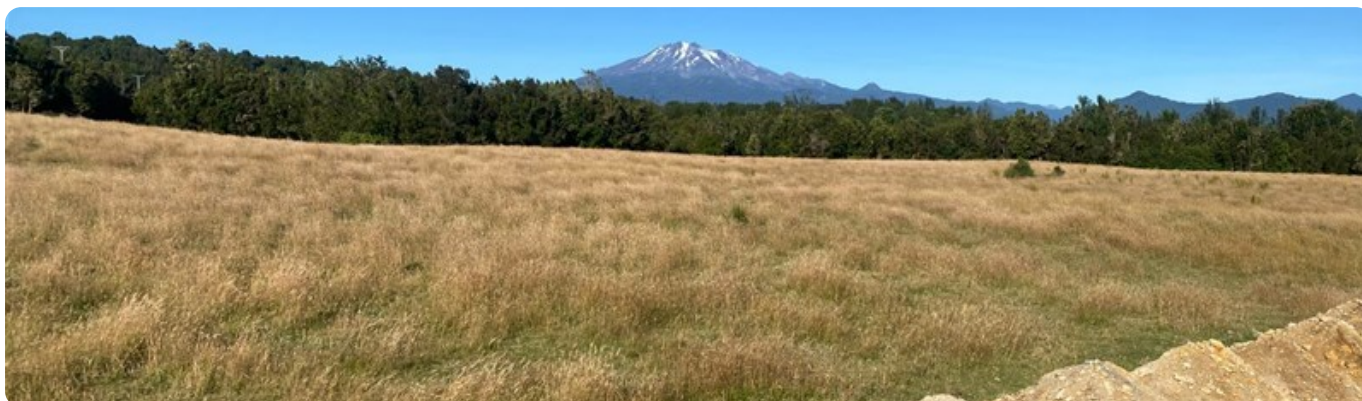

Parcelas Patagonia

Generado: 11/02/2026 00:44

PP-00895

Parcela en Venta en Sector Rio Chico

Los Lagos, Puerto Montt

CLP 1.385

5.000
m²