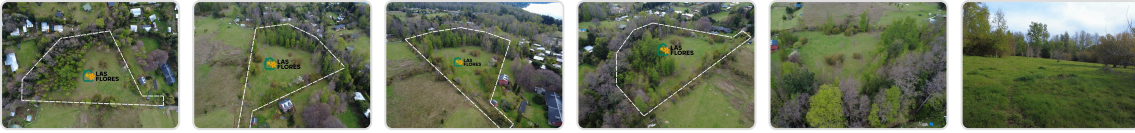

### Descripción

Se ofrece en venta una parcela de 8700 m2 ubicado en Candelaria, a menos de 5 kilómetros del centro de Pucón, por un total de UF 4000. Esta espaciosa parcela ofrece una excelente oportunidad para construir la casa de tus sueños en un entorno tranquilo y natural. Por supuesto que también tiene un gran potencial para desarrollar un proyecto turístico. Además, al contar con una extensión de terreno tan generosa, tendrás la posibilidad de disfrutar de amplios espacios al aire libre y una mayor privacidad. Cabe destacar que la parcela colinda con un estero que fluye agua todo el año, lo más

impresionante es que cuenta con un hermoso salto de agua. La parcela se vende con derechos de agua. El terreno es completamente plano, a excepción de la zona que colinda con el estero, cuenta con diversas especies de árboles nativos más algunos árboles frutales, existe una zona de bosque, otro sector amplio y abierto para recibir luz todo el día más unas zonas mixtas. Desde diferentes puntos de la parcela puedes apreciar vistas parciales al volcán Villarrica y lago.