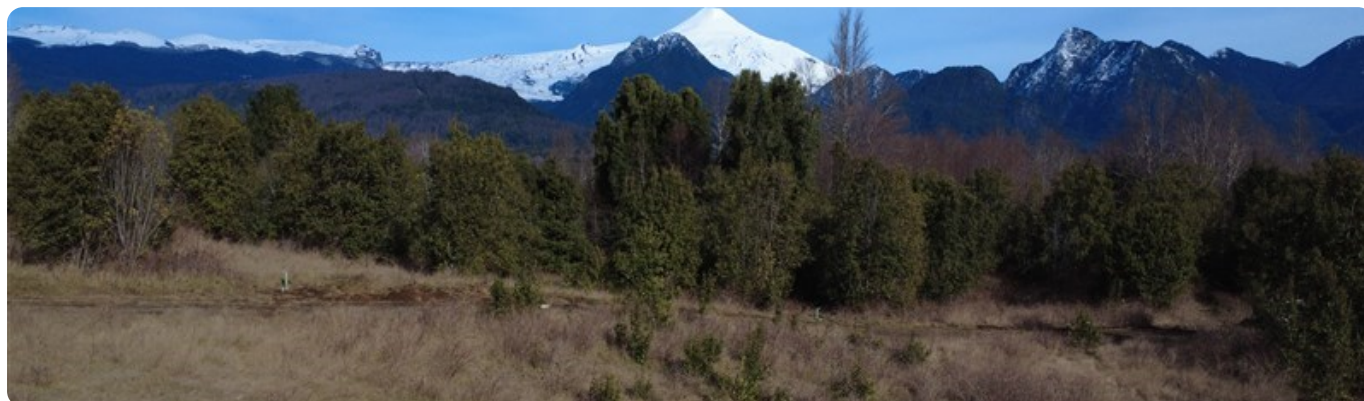

**Parcelas Patagonia**

Generado: 25/01/2026 10:33

PP-00824

Parcela en Venta en rukau lodge

La Araucanía, Pucón

CLP 78.000.000**5.000**
m²

Descripción

Se venden 7 parcelas en sector Mariman de 5.000 y 9.935 M2, dirección caburgua. A solo 13,5 kilómetros del supermercado Eltit Rotonda. Las parcelas cuentan con bosque nativo, son planas en su mayoría y algunas tienen vista al volcán. Cada parcela cuenta con un arranque de agua y canalización eléctrica para empalmarse a la

energía eléctrica. Destaca el hecho que son solo 14 parcelas en una parcelación con excelente conectividad a Pucón y Caburgua. Supermercado y comercio local a menos de 3 kilómetros, colegios cercanos y todos los atractivos turísticos de la zona. 5 Parcelas de 5.000 m2 a \$47.000.000 2 parcelas de 9.936 m2 a \$78.000.000