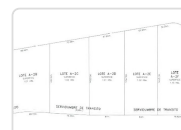

**Parcelas Patagonia**

Generado: 25/01/2026 10:33

PP-00810

Parcela en Venta en Cariquilda

Los Lagos, Maullín

CLP 212.550.952**623**
m²

Ubicación

GPS: -41,6214788, -73,6021011 | [Ver en Google Maps →](#)

Descripción

Se vende terreno en sector Cariquilda, Región de Los Lagos.
Características: Predio: CARIQUILDA LOTE 2 Comuna: Maullín Lugar:
Sector Cariquilda Superficie: 6.23 Hás.(total, sumado los 6 lotes)

Inscripción: Fjs 80 N°80 Año 2020 CBR de Maullín Superficie de los 6 lotes: 1.01 Hectáreas. Valor propuesto de venta total por los 6 lotes: 5.350.- UF

¿Interesado? ¡Contáctanos!

 contacto@parcelaspatagonia.cl