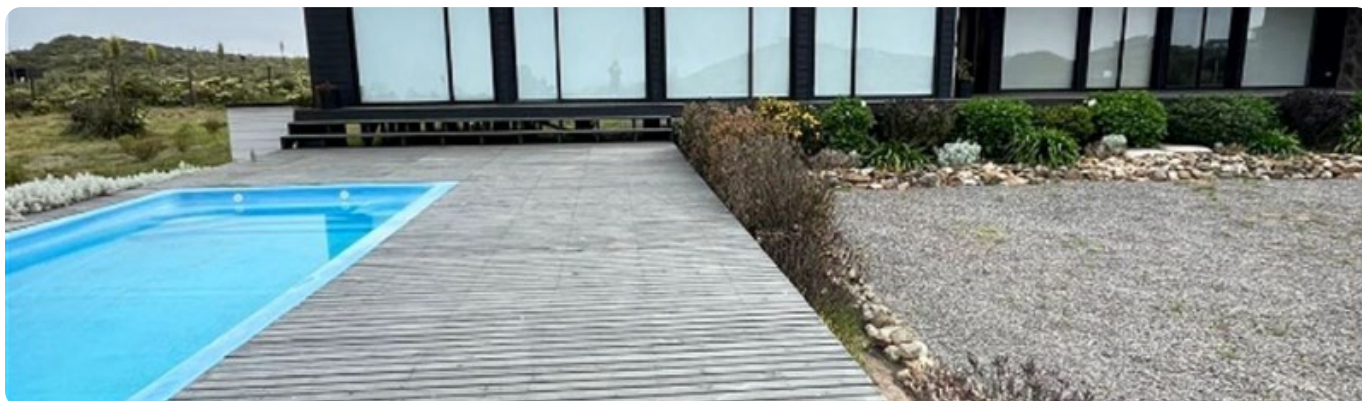

Parcelas Patagonia

Generado: 25/01/2026 10:39

PP-00805

Parcela en Venta en Rocas del Mar

CLP 369.481.095

5.028
m²