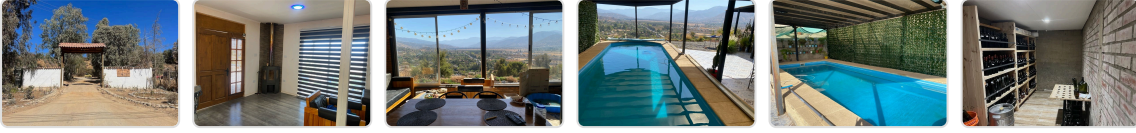

### Descripción

LA CASA DE TUS SUEÑOS TE ESTA ESPERANDO! CONDOMINIO MIRADOR DEL VALLE PARCELA 5.006 M2 CON CASA EN CONDOMINIO CONSOLIDADO a solo 3,5 km del pueblo de Curacaví y 45 min de Santiago Esta acogedora casa 189,3 m2 tiene 3 amplios dormitorios y 3 baños completos , dormitorio principal con aire acondicionado Cuenta con living - comedor con aire acondicionado y estufa a leña amestic. Amplia cocina con muebles de base y muro Rico quincho con ventanales con espectacular vista. Piscina techada de 9x3 mts, para disfrutar con la familia Mansarda para utilizar

como bodega o un 4to dormitorio. Bodega de vinos de 80 m2 con subterráneo. Hermosa vegetación con parras en producción variedades moscatel de Alejandría, chenin blanc, merlot, Cabernet sauvignon y carmenere. Dispone de riego tecnificado y sectorizado, completamente automático para toda la parcela Estacionamiento techado para dos autos, con bodega (taller) adosada de 17 m2. Portón automático Propiedad con estructura de albañilería y techo de metalcom Condominio con acceso controlado. Ven a visitar esta linda parcela y su espectacular vista al valle Te va a encantar!