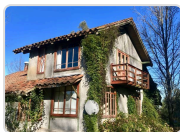

ubicación , a orillas de carretera , cerca de Chillan y lugares de interés como; mercado de Chillan,Cuna de Prat,Termas de Chillan,

Quinchamali ,Viñas de la zona , Parque Nacional etc e-mail: claudiabellolio@nexxos.cl Cel. / WhatsApp 56 9 78086661

¿Interesado? ¡Contáctanos!

contacto@parcelaspatagonia.cl

+56 9 5324 3689

www.parcelaspatagonia.cl