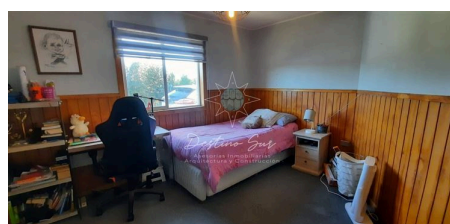

En el primer nivel, un acogedor hall de acceso da la bienvenida a un luminoso living-comedor en desnivel, con doble altura, vigas a la vista y salida directa al patio.

Cocina renovada con vista al jardín, moderna isla central tipo comedor de diario, despensa y bodega techada.

Tres dormitorios con amplios clósets y un baño completo en el primer piso.

En el segundo nivel, una sala de estar contemporánea con vista panorámica a la ciudad y al living del primer piso, conectada por dos escaleras independientes.

Amplio dormitorio principal en suite, con área de estar privada y vista en altura al lago y a los volcanes Osorno y Calbuco, baño luminoso y dos walk-in closets (uno de ellos ideal como home office).

Otros atributos:

Calefacción por combustión lenta tipo Bosca y caldera a leña para radiadores murales.

Ventanas termopanel y pisos flotantes.

Amplio espacio de estacionamiento.

Gastos comunes de $20.000 que cubren portones eléctricos, jardines y caminos interiores.

Fibra óptica TelSur disponible.

Excelente conectividad gracias a sus dos accesos independientes: uno hacia Ruta 5 Sur y otro hacia camino Alerce, ambos con portón eléctrico y apertura remota.

Una propiedad con gran potencial de plusvalía, ubicada en un entorno natural privilegiado de Puerto Varas, Región de Los Lagos, ideal para quienes buscan calidad de vida y una excelente inversión

Valor Arriendo: U$1.200.000+ 50% comisión (pago único)

¿Interesado? ¡Contáctanos!

contacto@parcelaspatagonia.cl · +56 9 5324 3689

www.parcelaspatagonia.cl

Ver este anuncio en línea: www.parcelaspatagonia.cl/Anuncios/Parcel/parcela-en-arriendo-en-parque-ivian-puerto-varas-214141753