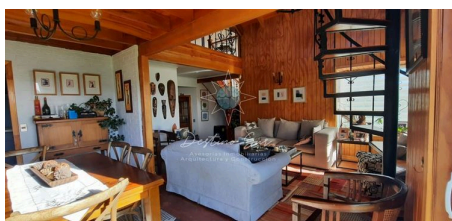

En el primer nivel, un acogedor hall de acceso da la bienvenida a un luminoso living-comedor en desnivel, con doble altura, vigas a la vista y salida directa al patio.

Cocina renovada con vista al jardín, moderna isla central tipo comedor de diario, despensa y bodega techada.

Tres dormitorios con amplios clósets y un baño completo en el primer piso.

En el segundo nivel, una sala de estar contemporánea con vista panorámica a la ciudad y al living del primer piso, conectada por dos escaleras independientes.

Amplio dormitorio principal en suite, con área de estar privada y vista en altura al lago y a los volcanes Osorno y Calbuco, baño luminoso y dos walk-in closets (uno de ellos ideal como home office).

Otros atributos:

Calefacción por combustión lenta tipo Bosca y caldera a leña para radiadores murales.

Ventanas termopanel y pisos flotantes.

Amplio espacio de estacionamiento.

Gastos comunes de $20.000 que cubren portones eléctricos, jardines y caminos interiores.

Fibra óptica TelSur disponible.

Excelente conectividad gracias a sus dos accesos independientes: uno hacia Ruta 5 Sur y otro hacia camino Alerce, ambos con portón eléctrico y apertura remota.

Una propiedad con gran potencial de plusvalía, ubicada en un entorno natural privilegiado de Puerto Varas, Región de Los Lagos, ideal para quienes buscan calidad de vida y una excelente inversión

Valor Arriendo: U$1.200.000+ 50% comisión (pago único)

¿Interesado? ¡Contáctanos!

contacto@parcelaspatagonia.cl · +56 9 5324 3689

www.parcelaspatagonia.cl

Ver este anuncio en línea: www.parcelaspatagonia.cl/Anuncios/Parcel/parcela-en-arriendo-en-parque-ivian-puerto-varas-214141753