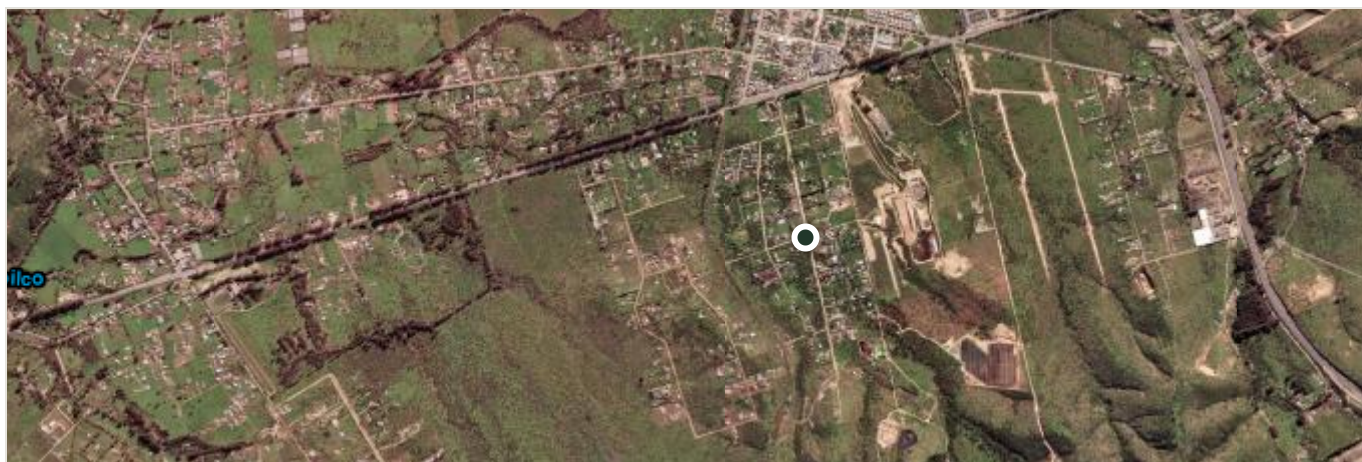

CLP 5.886

Parcela en Venta en CATAPILCO

10.000 m²

Ubicación

GPS: -32,5745481, -71,2758429 · [Google Maps](#)

Descripción

VENDEMOS TERRENOS EN LA ZONA DE CATAPILCO, SON 7 LOTES DE TRES HECTAREAS CADA UNA, CADA PARCELACIÓN DISPONE DE ROL PROPIO. LA UBICACIÓN ES EN LA "EX HACIENDA CATAPILCO PARCELA S74-A2 # 3924, COMUNA DE ZAPALLAR. EL SECTOR DISPONE DE RED DE ALUMBRADO Y ENERGÍA Y SISTEMA PARTICULAR DE RED DE AGUA POTABLE Y ALCANTARILLADO. SE ACEPTAN OFERTAS