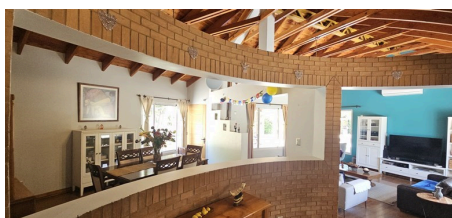

## Descripción

LINDA CASA EN TALAGATE, BUENOS ESPACIOS, CONDOMINIO CONSOLIDADO, ACCESOS CONTROLADOS, PORTON AUTOMATICO, SISTEMA DE SEGURIDAD CIRCUITO CERRADO DE TV, CERCANO AL CENTRO DE TALAGANTE, ACCESOS DIRECTO A AUTOPISTA DEL SOL, EL SECTOR DISPONE DE RESTAURANTES, ESTACIONES DE SERVICIO, A 10 MINUTOS DEL HOSPITAL DE LA COMUNA, CERCANO A COLEGIOS Y JARDINES INFANTIL, LOCOMOCIÓN COLECTIVA, SUPERMERCADOS.

LA CASA.

5 DORMITORIOS.

5 BAÑOS.

LIVING.

COMEDOR.

2 SALAS DE ESTAR.

AMPLIA COCINA.

COMEDOR DIARIO.

TERRAZAS.

AIRE ACONDICIONADOS.

BOSCA.

2 ESCRITORIOS PARA ESTUDIO O TRABAJO.

SISTEMA DE AGUA POTABLE.

GASTOS COMUNES \$180.000.

*¿Interesado? ¡Contáctanos!*

contacto@parcelaspatagonia.cl · +56 9 5324 3689