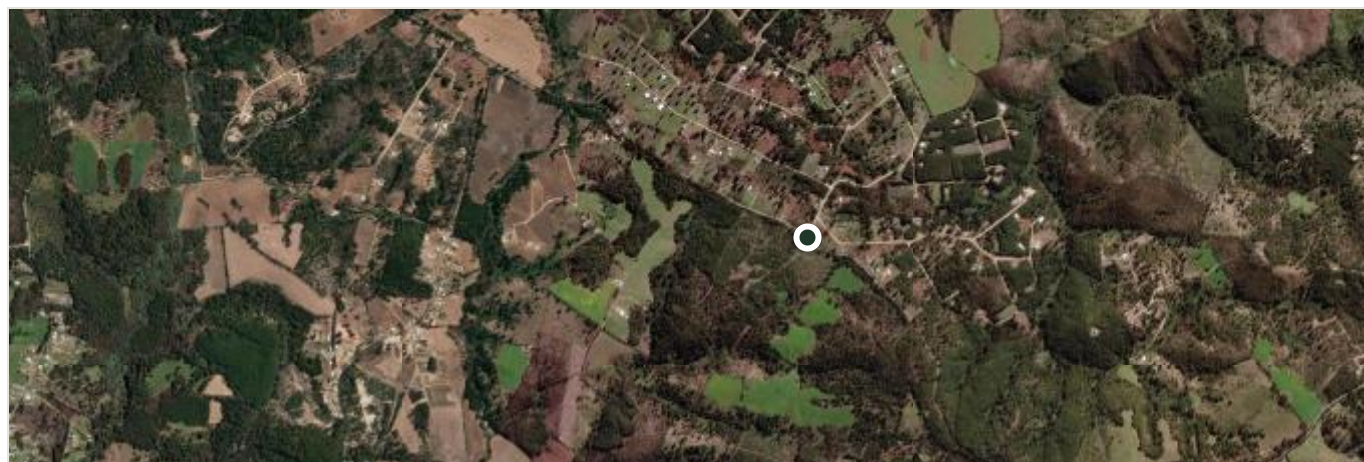

CLP 981

Parcela en Venta en Alto Pichilemu

5.000 m²

Ubicación

GPS: -34,4839200273199, -71,9430255889893 · [Google Maps](#)

Descripción

VENDEMOS TERRENO EN SECTOR DE PAÑUL. PICHILEMU, CONDOMINIO "ALTO PICHILEMU" A 20 MINUTOS DEL CENTRO DE PICHILEMU, A 10 MINUTOS DE CAHUIL Y 15 MINUTOS DE PUNTA DE LOBOS, MUY LINDO LUGAR PARA EL DESCANSO, CONTACTO CON LA NATUTALEZA, PLUSVALIA CON INCREMENTO SOSTENIDO.

EL TERRENO ES PRACTICAMENTE PLANO, TIENE EN UN SECTOR UNA MUY LEVE PENDIENTE.

ROL PROPIO.

¿Interesado? ¡Contáctanos!

contacto@parcelaspatagonia.cl · +56 9 5324 3689

www.parcelaspatagonia.cl

Ver este anuncio en línea: www.parcelaspatagonia.cl/Anuncios/Parcel/parcela-en-venta-en-alto-pichilemu-114141566