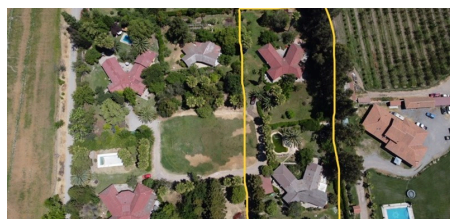

Descripción

VENTA DE PARCELA CON TERRENO DE 5.000 m², DOS CASAS CON ESTRUCTURA DE ALBAÑILERIA, EL ACCESO A LA PARCELA DA CON AREAS VERDES CENTRAL, LA PARCELA ESTA DENTRO DE UNA GRAN PARCELA FAMILIAR CON MAS 15.000 m² EN TOTAL, DERECHOS DE AGUA PARA RIEGO TENDIDO, GAS CON ESTANQUES, SECTOR CONSOLIDADO DE BUENA PLUSVALIA, COMERCIO CERCANO, ACCESO DIRECTO A CAMINO MELIPILLA, CAMINO LONQUEN, CALERA DE TANGO, RUTA 78, RUTA 5 SUR, PEÑAFLO, TALAGANTE, EL MONTE. CERCANO A COLEGIOS, JARDÍN INFANTIL, RESTAURANTES, CENTROS DEPORTIVOS, SUPERMERCADO TOTTUS, ESTACIONES DE SERVICIOS, LOCOMOCIÓN A LA PUERTA.

CASA 1, TIENE 193,42 m²

3 DORMITORIOS.

2 BAÑOS.

COCINA INTEGRADA, MODERNA.

AMPLIO LIVING.

AMPLIO COMEDOR.

HALL DE ENTRADA.

LOGIA.

ÁREAS VERDES, ARBOLES FRUTALES, PASTO, PALMERAS, CIERRES VERDES.

CALEFACTORES MURALES.

CASA 2. TIENE 259,47 m²

3 DORMITORIOS, PRINCIPAL EN SUITE Y WALKING CLOSET.

3 BAÑOS.

MODERNA COCINA INTEGRADA CON ISLA CENTRAL.

AMPLIO COMEDOR.

AMPLIO LIVING.

HALL DE ENTRADA.

LOGIA.

SALA DE ESTAR.

QUINCHO.

PISCINA.

AIRE ACONDICIONADO.

CALEFACCIÓN DOBLE COMBUSTIÓN A GAS.

ÁREAS VERDES, ARBOLES FRUTALES, PASTO, PALMERAS, CIERRES VERDES.