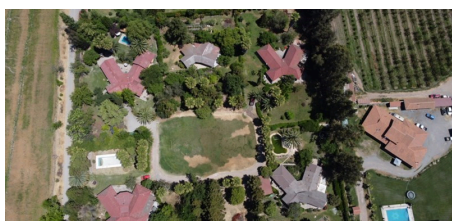

Descripción

VENTA DE PARCELA CON TERRENO DE 5.000 m², DOS CASAS CON ESTRUCTURA DE ALBAÑILERIA, EL ACCESO A LA PARCELA DA CON AREAS VERDES CENTRAL, LA PARCELA ESTA DENTRO DE UNA GRAN PARCELA FAMILIAR CON MAS 15.000 m² EN TOTAL, DERECHOS DE AGUA PARA RIEGO TENDIDO, GAS CON ESTANQUES, SECTOR CONSOLIDADO DE BUENA PLUSVALIA, COMERCIO CERCANO, ACCESO DIRECTO A CAMINO MELIPILLA, CAMINO LONQUEN, CALERA DE TANGO, RUTA 78, RUTA 5 SUR, PEÑAFLO, TALAGANTE, EL MONTE. CERCANO A COLEGIOS, JARDÍN INFANTIL, RESTAURANTES, CENTROS DEPORTIVOS, SUPERMERCADO TOTTUS, ESTACIONES DE SERVICIOS, LOCOMOCIÓN A LA PUERTA.

CALEFACCIÓN DOBLE COMBUSTIÓN A GAS.

ÁREAS VERDES, ARBOLES FRUTALES, PASTO, PALMERAS, CIERRES VERDES.

¿Interesado? ¡Contáctanos!

contacto@parcelaspatagonia.cl · +56 9 5324 3689

www.parcelaspatagonia.cl

Ver este anuncio en línea: www.parcelaspatagonia.cl/Anuncios/Parcel/parcela-en-venta-en-calera-de-tango-114141409