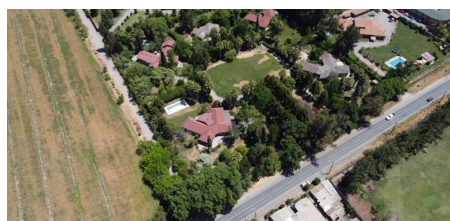

Descripción

VENTA DE PARCELA CON TERRENO DE 5.000 m², DOS CASAS CON ESTRUCTURA DE ALBAÑILERIA, EL ACCESO A LA PARCELA DA CON AREAS VERDES CENTRAL, LA PARCELA ESTA DENTRO DE UNA GRAN PARCELA FAMILIAR CON MAS 15.000 m² EN TOTAL, DERECHOS DE AGUA PARA RIEGO TENDIDO, GAS CON ESTANQUES, SECTOR CONSOLIDADO DE BUENA PLUSVALIA, COMERCIO CERCANO, ACCESO DIRECTO A CAMINO MELIPILLA, CAMINO LONQUEN, CALERA DE TANGO, RUTA 78, RUTA 5 SUR, PEÑAFLO, TALAGANTE, EL MONTE. CERCANO A COLEGIOS, JARDÍN INFANTIL, RESTAURANTES, CENTROS DEPORTIVOS, SUPERMERCADO TOTTUS, ESTACIONES DE SERVICIOS, LOCOMOCIÓN A LA PUERTA.

CASA 1, TIENE 193,42 m²

3 DORMITORIOS.

2 BAÑOS.

COCINA INTEGRADA, MODERNA.

AMPLIO LIVING.

AMPLIO COMEDOR.

HALL DE ENTRADA.

LOGIA.

ÁREAS VERDES, ARBOLES FRUTALES, PASTO, PALMERAS, CIERRES VERDES.

CALEFACTORES MURALES.

CASA 2. TIENE 259,47 m²

3 DORMITORIOS, PRINCIPAL EN SUITE Y WALKING CLOSET.

3 BAÑOS.

MODERNA COCINA INTEGRADA CON ISLA CENTRAL.

AMPLIO COMEDOR.

AMPLIO LIVING.

HALL DE ENTRADA.

LOGIA.

SALA DE ESTAR.

QUINCHO.

PISCINA.

AIRE ACONDICIONADO.

CALEFACCIÓN DOBLE COMBUSTIÓN A GAS.

ÁREAS VERDES, ARBOLES FRUTALES, PASTO, PALMERAS, CIERRES VERDES.