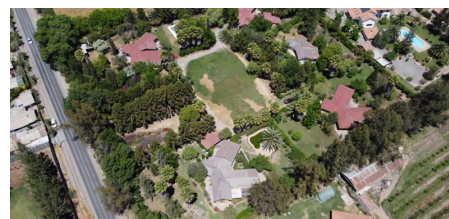

Descripción

VENTA DE PARCELA CON TERRENO DE 5.000 m², DOS CASAS CON ESTRUCTURA DE ALBAÑILERIA, EL ACCESO A LA PARCELA DA CON AREAS VERDES CENTRAL, LA PARCELA ESTA DENTRO DE UNA GRAN PARCELA FAMILIAR CON MAS 15.000 m² EN TOTAL, DERECHOS DE AGUA PARA RIEGO TENDIDO, GAS CON ESTANQUES, SECTOR CONSOLIDADO DE BUENA PLUSVALIA, COMERCIO CERCANO, ACCESO DIRECTO A CAMINO MELIPILLA, CAMINO LONQUEN, CALERA DE TANGO, RUTA 78, RUTA 5 SUR, PEÑAFLO, TALAGANTE, EL MONTE. CERCANO A COLEGIOS, JARDÍN INFANTIL, RESTAURANTES, CENTROS DEPORTIVOS, SUPERMERCADO TOTTUS, ESTACIONES DE SERVICIOS, LOCOMOCIÓN A LA PUERTA.

CALEFACCIÓN DOBLE COMBUSTIÓN A GAS.

ÁREAS VERDES, ARBOLES FRUTALES, PASTO, PALMERAS, CIERRES VERDES.

¿Interesado? ¡Contáctanos!

contacto@parcelaspatagonia.cl · +56 9 5324 3689

www.parcelaspatagonia.cl

Ver este anuncio en línea: www.parcelaspatagonia.cl/Anuncios/Parcel/parcela-en-venta-en-calera-de-tango-114141409