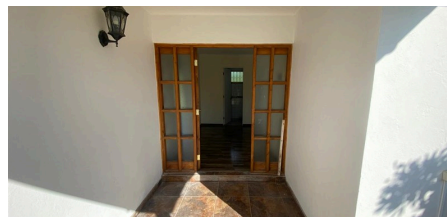

Descripción

¡OPORTUNIDAD!

Casa en venta, Condominio Lomas de Melipilla, Melipilla

Distribución de la casa:

- Living-comedor
- Hall
- 4 dormitorios
- 3 baños (1 en suite)
- Sala de estar
- Cocina independientes
- Logia
- Terraza

Parcela cuenta con:

- Piscina
- Terraza
- Areas verdes con arboles frutales
- Riego automático
- Tanques para riego
- Bodega
- Estacionamiento techado (3 autos)

- Agua potable (empresa Eapsa)

Contribuciones anual $500.000.- aprox

GGCC $40.000.- mensual

Condominio:

- Portón automático
- Acceso de servicio con camino de maicillo

Comunícate con nosotros aclaras tus dudas y agenda tu visita!

¿Interesado? ¡Contáctanos!

contacto@parcelaspatagonia.cl · +56 9 5324 3689

www.parcelaspatagonia.cl

Ver este anuncio en línea: www.parcelaspatagonia.cl/Anuncios/Parcel/parcela-en-venta-en-condominio-lomas-de-melipilla-114140306