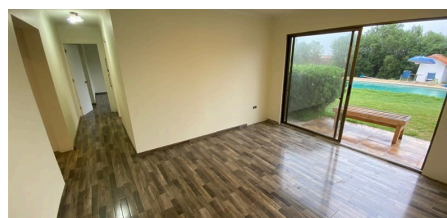

Casa en venta, Condominio Lomas de Melipilla, Melipilla

Distribución de la casa:

- Living-comedor
- Hall
- 4 dormitorios
- 3 baños (1 en suite)
- Sala de estar
- Cocina independientes
- Logia
- Terraza

Parcela cuenta con:

GGCC \$40.000.- mensual

Condominio:

- Portón automático
- Acceso de servicio con camino de maicillo

Comunícate con nosotros aclaras tus dudas y agenda tu visita!

¿Interesado? ¡Contáctanos!

contacto@parcelaspatagonia.cl · +56 9 5324 3689