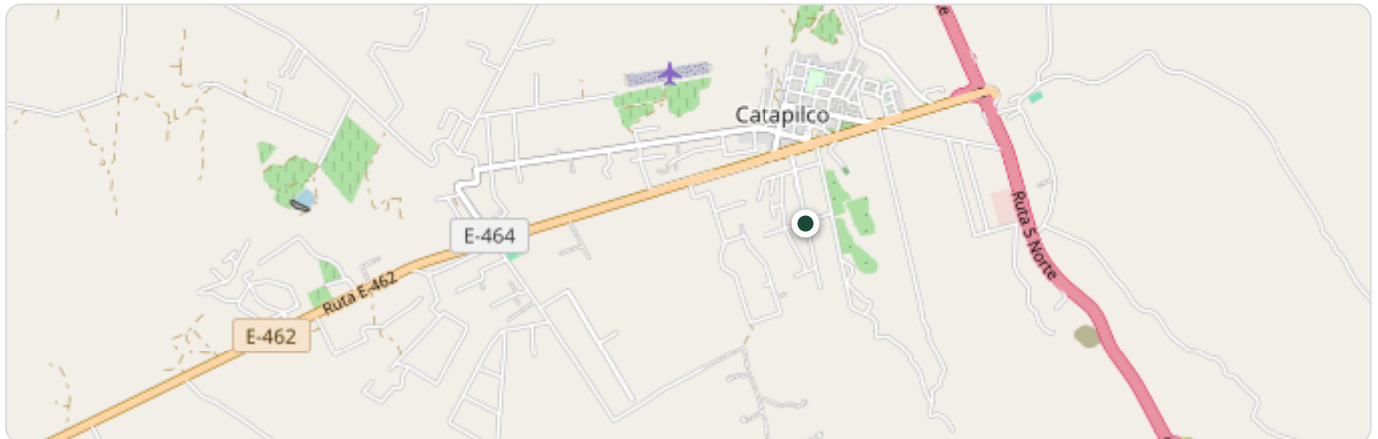

## Parcela en Venta en CATAPILCO

**CLP 1.969**

**10.000**  
m<sup>2</sup>

### Ubicación

GPS: -32,5745481, -71,2758429 | [Ver en Google Maps →](#)

### Descripción

VENDEMOS TERRENOS EN LA ZONA DE CATAPILCO, SON 7 LOTES DE TRES HECTAREAS CADA UNA, CADA PARCELACIÓN DISPONE DE ROL PROPIO.

LA UBICACIÓN ES EN LA "EX HACIENDA CATAPILCO PARCELA S74-A2 # 3924, COMUNA DE ZAPALLAR.