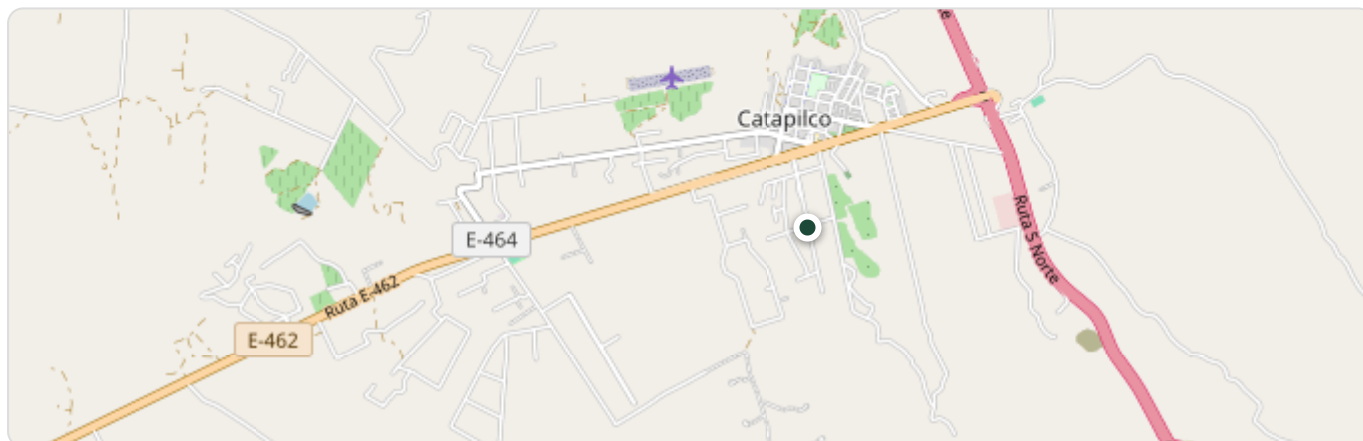

Parcela en Venta en CATAPILCO

CLP 5.907

10.000
m²

Ubicación

GPS: -32,5745481, -71,2758429 | [Ver en Google Maps →](#)

Descripción

VENDEMOS TERRENOS EN LA ZONA DE CATAPILCO, SON 7 LOTES DE TRES HECTAREAS CADA UNA, CADA PARCELACIÓN DISPONE DE ROL PROPIO.

LA UBICACIÓN ES EN LA "EX HACIENDA CATAPILCO PARCELA S74-A2 # 3924, COMUNA DE ZAPALLAR.

EL SECTOR DISPONE DE RED DE ALUMBRADO Y ENERGÍA Y SISTEMA PARTICULAR DE RED DE AGUA POTABLE Y ALCANTARILLADO.

SE ACEPTAN OFERTAS