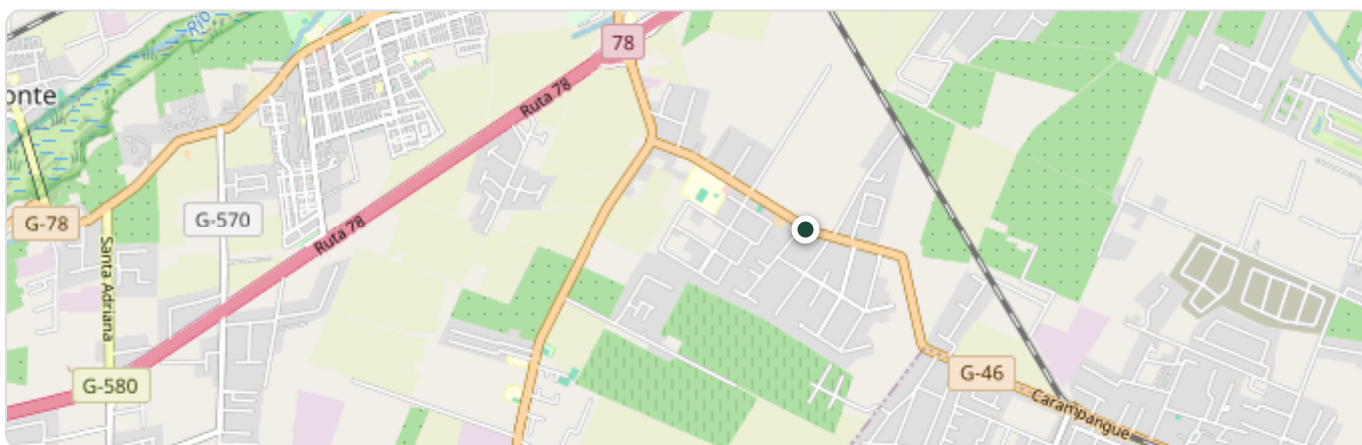

Parcela en Venta en Colegio El Trebulco - Autopista del Sol

 Metropolitana, Talagante

CLP 4.500

5.000
m²

Ubicación

GPS: -33,6878856207415, -70,9094349591479 | [Ver en Google Maps →](#)

Descripción

VENDO PARCELA, Condominio DON LADISLAO,

Parcela 5000 m2, cercada, agua del condominio y luz.

Ubicada en el mejor condominio de caminó Carampangue, acceso controlado por guardia permanente y diferenciado para residentes y visitas, barreras de seguridad, guardias móviles, cámaras de vigilancia, factibilidad conexión fibra óptica, plaza de juegos infantiles y cancha de fútbol, caminos interiores de maicillo, reglamento de copropiedad y servidumbres inscritas, lindo entorno campestre, cercano a principales colegios de la zona, colegio TREBULCO, CARAMPANGUE, centros de comercio y servicios, conexión a Camino Lonquén Sur, Camino Melipilla y Autopista del Sol Talagante.