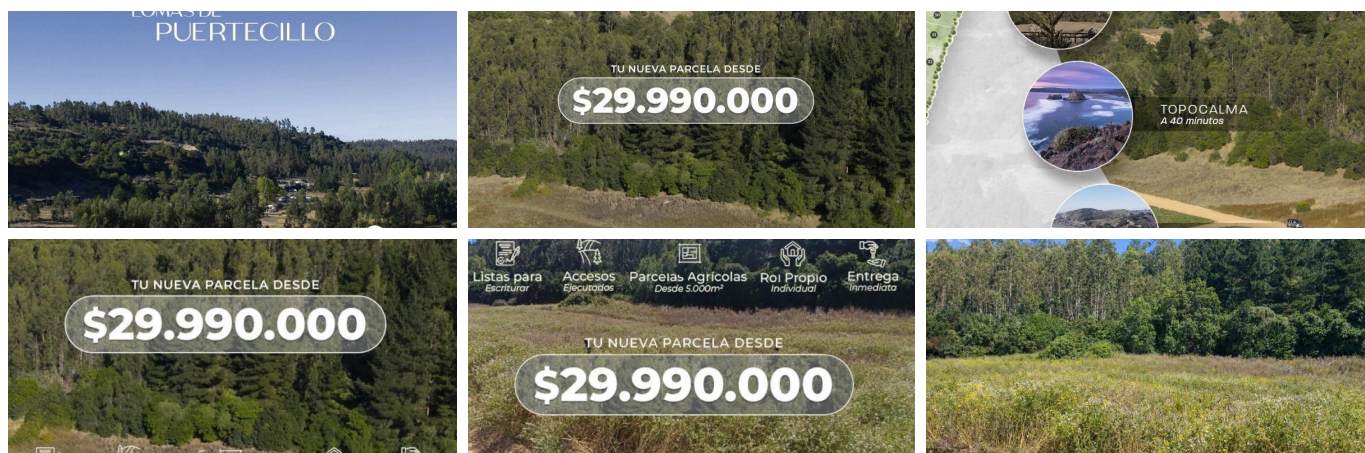

Descripción

Parcelación: Lomas de Puertecillo

Descripción breve del proyecto

Parcelas a solo 25 minutos de la playa de Puertecillo, en la hermosa Región de O'Higgins, a solo minutos de los mejores atardeceres y de las mejores playas para disfrutar de los deportes acuáticos y de los hermosos paisajes de la costa de O'Higgins, sector de alta plusvalía y proyección en el tiempo, por el desarrollo turístico e inmobiliario.

Detalle de precios

-Precios desde $29.990.000 | $34.990.000 | $39.990.000 | $44.990.000

Modalidad de pago

- Pago al contado al momento de la firma de la escritura pública de compraventa ante notario.
- Crédito directo pie desde $8.990.000 y hasta 24 cuotas | Sin evaluación comercial ni documentación

Beneficios y condiciones de compra

- Rol propio
- Aprobadas y certificadas por SII,SAG y CBR. (Documentación al día)
- Portón de acceso
- Caminos estabilizados
- Entrega inmediata

Cercanías

- Playa Puertecillo: 25 minutos
- Centro de Litueche: 30 minutos
- Playa Matanzas: 30 minutos
- Playa Topocalma: 40 minutos
- Playa La Boca: 40 minutos
- Río Rapel: 40 minutos
- Lago Rapel: 1:30 minutos
- Santiago: 2 horas

Parcelas desde la cuarta hasta la décima región

PARCELASRUTACHILE.CL

¿Interesado? ¡Contáctanos!

contacto@parcelaspatagonia.cl · +56 9 5324 3689

www.parcelaspatagonia.cl

Ver este anuncio en línea: www.parcelaspatagonia.cl/Anuncios/Parcel/parcela-en-venta-en-puertecillo-114141295