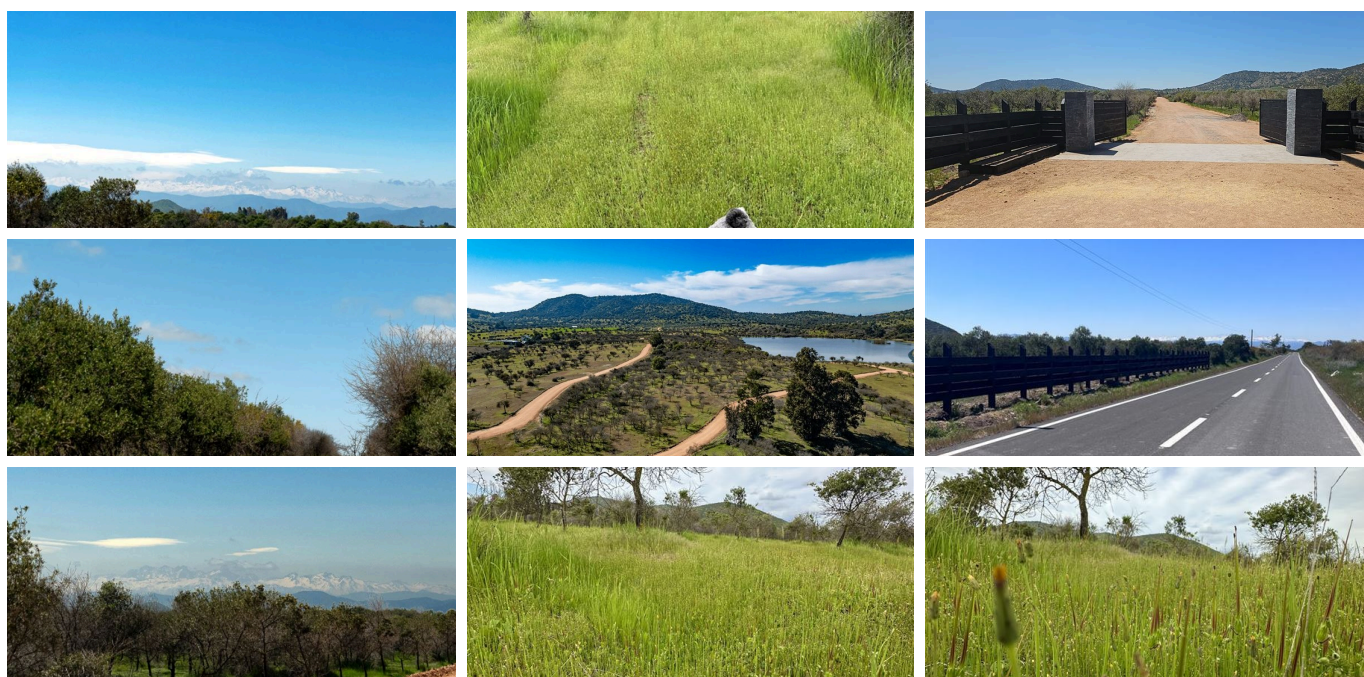

Descripción

Ahora con financiamiento crédito directo, pie desde $4.990.000 y hasta 24 cuotas.

Cercano a:

- Marchigue: 10 minutos.
- La Estrella: 25 minutos.
- Pichilemu: 1 hora.
- Matanzas: 1 hora 30 minutos.
- Santiago: 2 horas aproximadamente.

Datos Importantes:

- Valor al contado desde $19.990.000
- Desde 5000m2
- Aprobadas y certificadas por SII, SAG y CBR.
- Rol propio
- Reserva oferta por este mes (cubre además gastos operacionales).
- Pago al contado a través de vale vista o transferencia al momento de la firma de escritura en notaría.

Reserva tu sueño, encuentra tu parcela.

Asesoría gratis, sin comisión, contamos con parcelas desde la Cuarta hasta la Décima Región.

¿Interesado? ¡Contáctanos!

contacto@parcelaspatagonia.cl · +56 9 5324 3689

www.parcelaspatagonia.cl

Ver este anuncio en línea: www.parcelaspatagonia.cl/Anuncios/Parcel/parcela-en-venta-en-marchigue-114141222