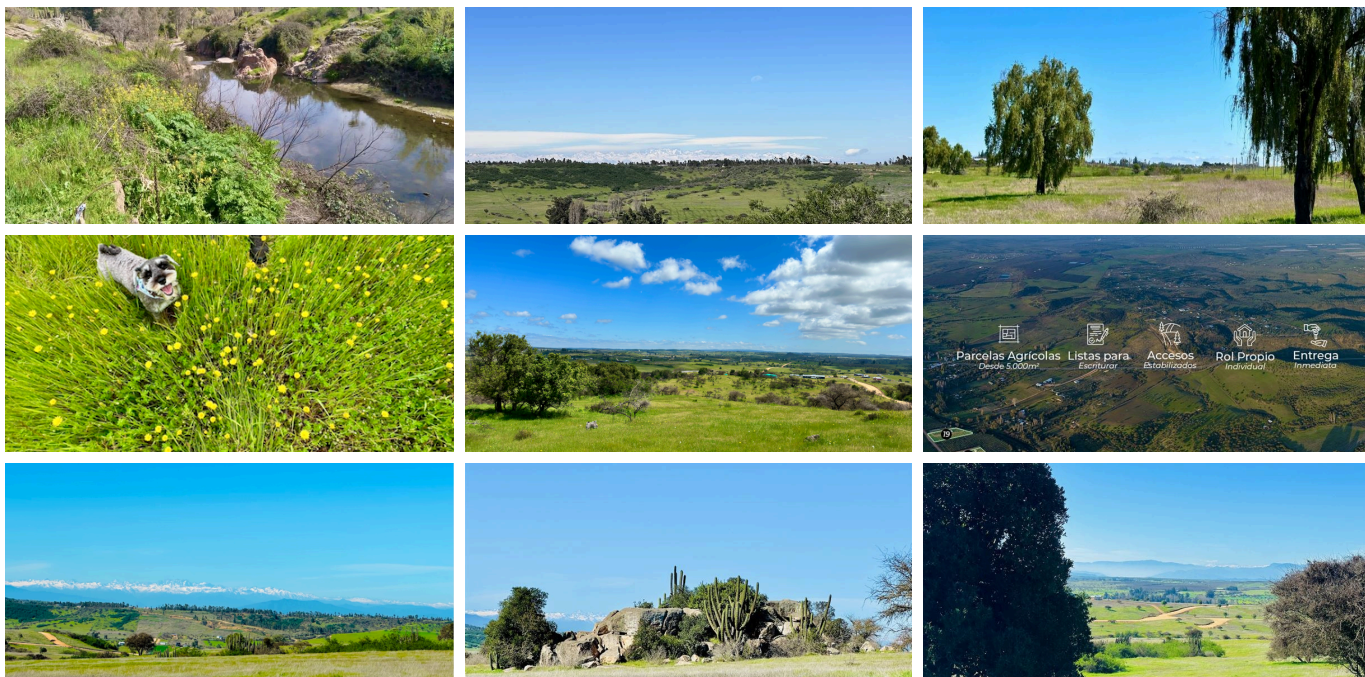

CLP 392

Parcela en Venta en h2O

5.000 m²

Ubicación

GPS: -34,2153876201292, -71,6449700928262 · [Google Maps](#)

Descripción

Parcelas a minutos del centro urbano a 2 horas de Santiago y a 40 minutos de Pichilemu

Cercanías:

- 3 minutos del centro de La Estrella (colegios, atención médica, supermercado, etc.).
- 20 minutos de Litueche.
- 40 minutos de Pichilemu.
- 2 horas de Santiago.

Datos Importantes:

- Precio oferta al contado hasta agotar stock \$7.990.000 | \$15.990.000 y \$18.990.000
- Superficie 5000m2.
- Aprobadas y certificadas por SII,SAG y CBR (Documentación al día).
- Rol propio.
- Reserva oferta solo por este mes (cubre además gastos operacionales).
- Pago al contado a través de vale vista o transferencia al momento de la firma de escritura en notaría.
- Opción de crédito directo con la inmobiliaria con pie y hasta 24 cuotas.
- Entrega inmediata.

Oportunidad única de inversión.

Reserva tu sueño, encuentra tu parcela.

Contamos con parcelas con rol propio y entrega inmediata desde la cuarta a la décima región, te esperamos con la parcela que buscas al precio que quieres, nos vemos en tu próxima parcela