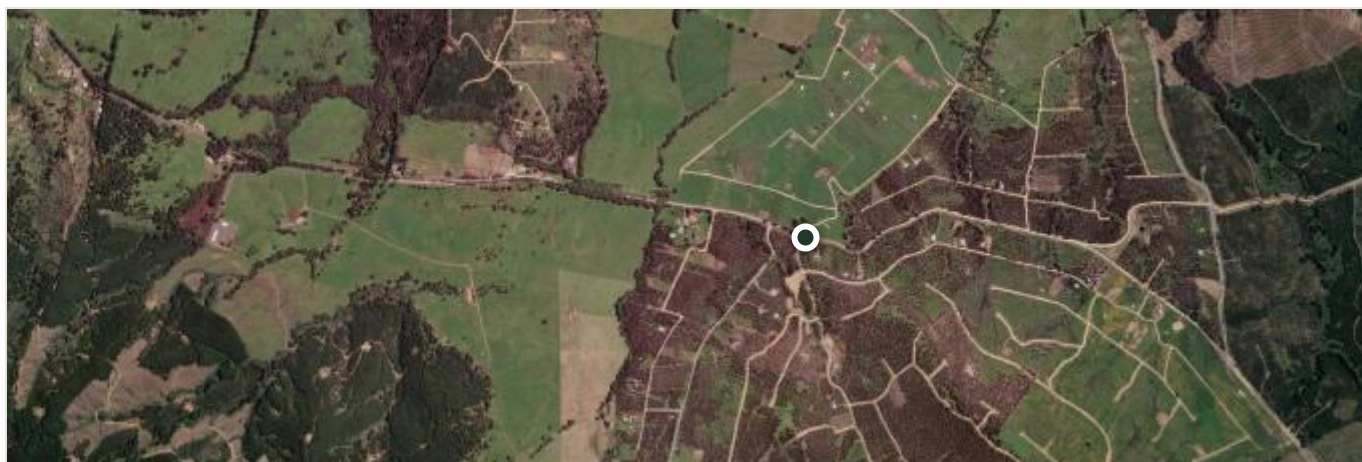

### *Ubicación*

GPS: -34,786499689047, -72,0005557624029 · [Google Maps](#)

## Descripción

Parcelas rodeadas de atractivos naturales en la hermosa comuna de Vichuquén opción de crédito directo con pie y hasta 24 cuotas.

Cercanías:

- Mirador Laguna Torca: 5 min.
- Laguna Torca: 7 min.
- Lago Vichuquén: 10 min.
- Bencinera y comercio: 10 min.
- Playa Llico: 13 min.
- Centro Vichuquén: 14 min.
- Salinas Lo Valdivia: 20 min.
- Playa Boyeruca: 25 min.
- Playa Iloca: 50 min.
- Curicó: 1:45 min.
- Talca: 1:45 min.
- Santiago: 3:30 min.