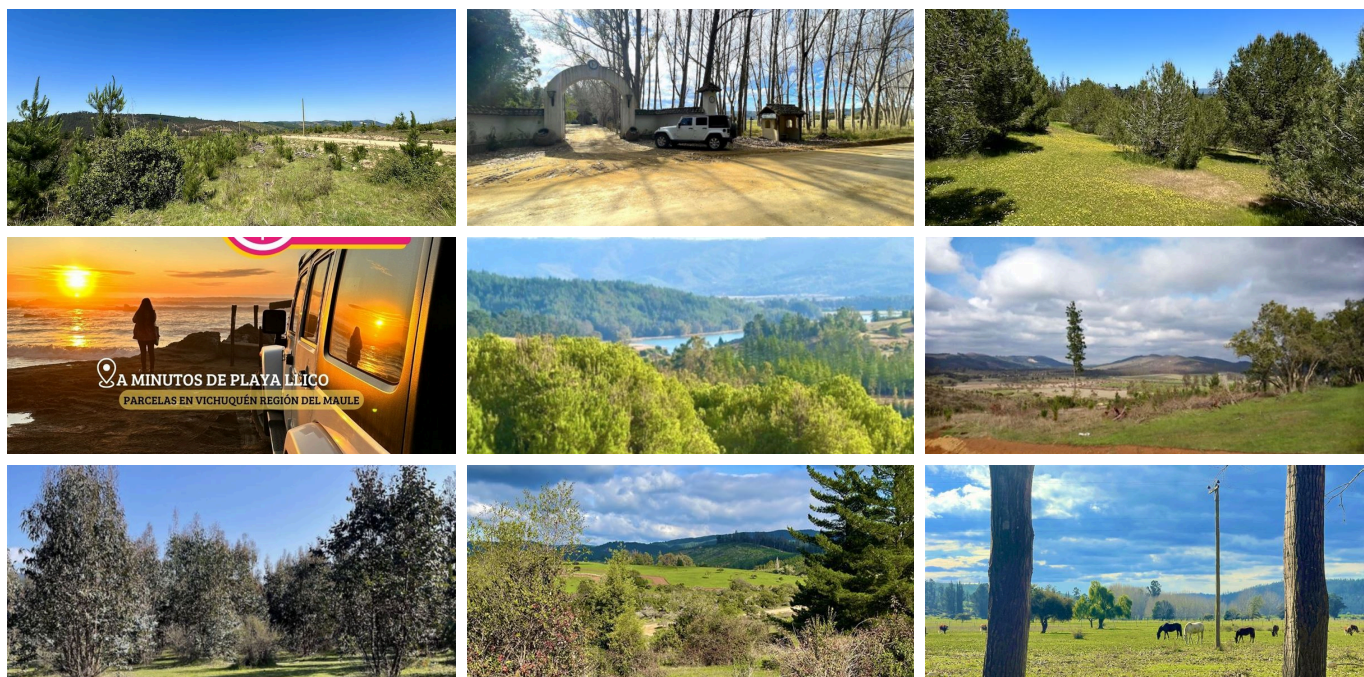

Descripción

Parcelas rodeadas de atractivos naturales en la hermosa comuna de Vichuquén opción de crédito directo con pie y hasta 24 cuotas.

Cercanías:

- Mirador Laguna Torca: 5 min.
- Laguna Torca: 7 min.
- Lago Vichuquén: 10 min.
- Bencinera y comercio: 10 min.
- Playa Llico: 13 min.
- Centro Vichuquén: 14 min.
- Salinas Lo Valdivia: 20 min.
- Playa Boyeruca: 25 min.
- Playa Iloca: 50 min.
- Curicó: 1:45 min.
- Talca: 1:45 min.
- Santiago: 3:30 min.

Datos Importantes:

- Financiamiento directo pie y hasta 24 cuotas.
- Valor al contado desde $9.990.000 hasta $24.990.000
- Superficie desde 5000m².
- Aprobadas y certificadas por SII, SAG y CBR. (Documentación al día).
- Rol propio individual.
- Reserva cubre además gastos operacionales.
- Pago al contado a través de vale vista o transferencia al momento de la firma de escritura en Notaría.
- Entrega inmediata.

¡No pierdas esta oportunidad de invertir en este hermoso proyecto!

Reserva tu sueño, encuentra tu parcela.

Cotiza con nosotros y obtén la asesoría gratis que necesitas para encontrar la parcela que más se adapte a tus necesidades.

Contamos con parcelas desde la IV a la X región.

¿Interesado? ¡Contáctanos!

contacto@parcelaspatagonia.cl · +56 9 5324 3689

www.parcelaspatagonia.cl

Ver este anuncio en línea: www.parcelaspatagonia.cl/Anuncios/Parcel/parcela-en-venta-en-j-80-114141208