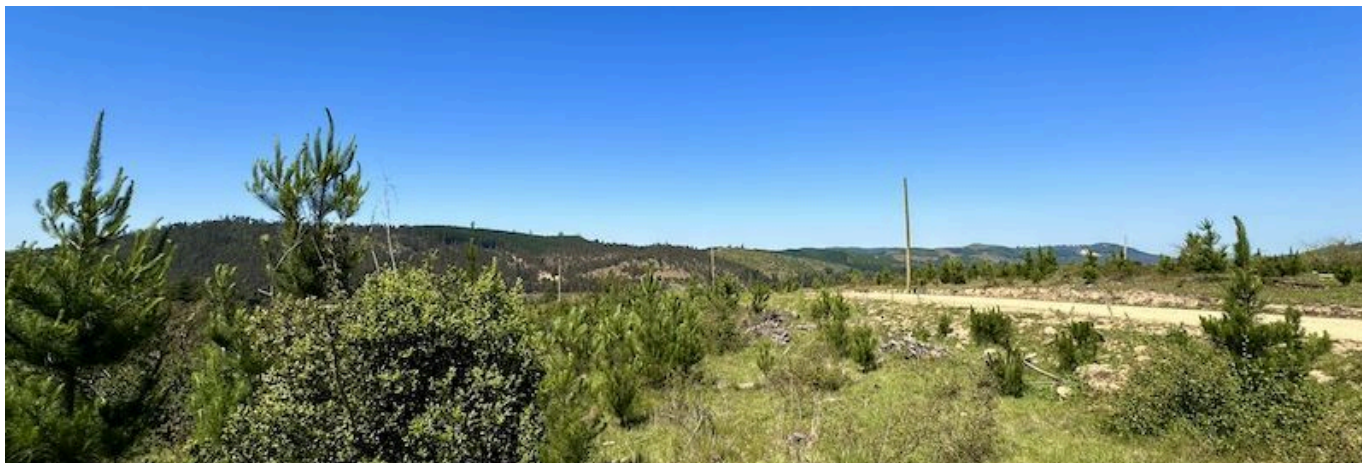

CLP 245

Parcela en Venta en j-80

5.000 m²