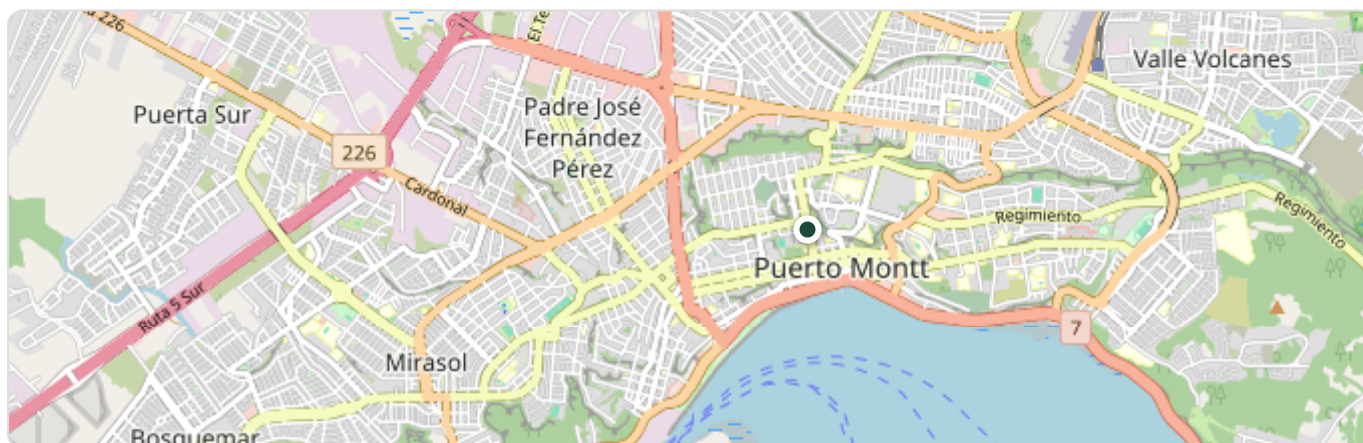

Parcela en Venta en Puerto Montt

 Los Lagos, Puerto Montt

CLP 633

5.000
m²

Ubicación

GPS: -41,4693622, -72,9424405 | [Ver en Google Maps](#) →

Descripción

Parcelación: Parque Río Tambor

Descripción breve del proyecto

Proyecto de parcelas ubicado en la comuna de Maullín, con acceso directo a Ruta 5 Sur, en un entorno tranquilo y con excelente conectividad a solo media hora del centro de Puerto Montt. Parcelas con luz, agua, caminos estabilizados y portón de acceso automatizado. Todas con rol propio y listas para escriturar.

Cercanías y referencias

- 15 minutos de Parga
- 18 minutos del nuevo Puente Chacao
- 30 minutos de Puerto Montt
- 30 minutos del Aeropuerto El Tepual
- 45 minutos de Puerto Varas

Reserva tu sueño, encuentra tu parcela.