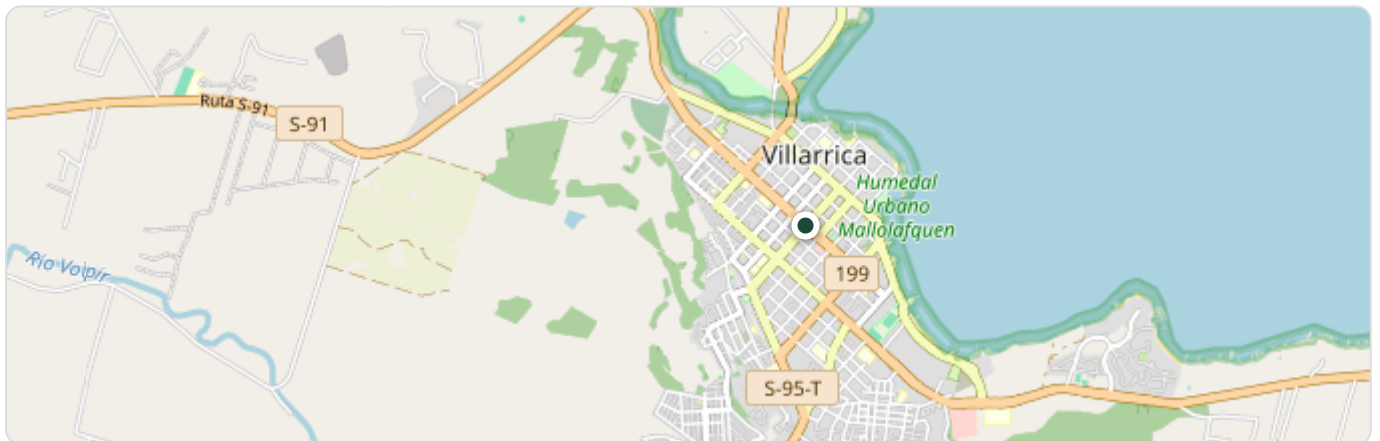

Parcela en Venta en MFW4+9C4 Loncoche

 La Araucanía, Villarrica

CLP 492

5.000
m²

Ubicación

GPS: -39,2827107, -72,2281654 | [Ver en Google Maps →](#)

Descripción

Oportunidad de inversión antes \$26.990.000 ahora \$19.990.000

Parcela ubicada en la comuna de Loncoche, utilizable en su totalidad, a 5 minutos del acceso a la ruta 5 (2 kilómetros), a 15 minutos del centro urbano de Loncoche y a 40 minutos de Villarica.

Cercanías:

- Ruta 5 sur: 4 minutos - 2 km
- Loncoche: 15 minutos
- Aeropuerto Freire: 40 minutos
- Villarica: 40 minutos
- Temuco: 50 minutos
- Pucón: 1 hora y 15 minutos

- Panguipulli: 1 hora y 15 minutos
- Río Toltén: 1 hora y 27 minutos