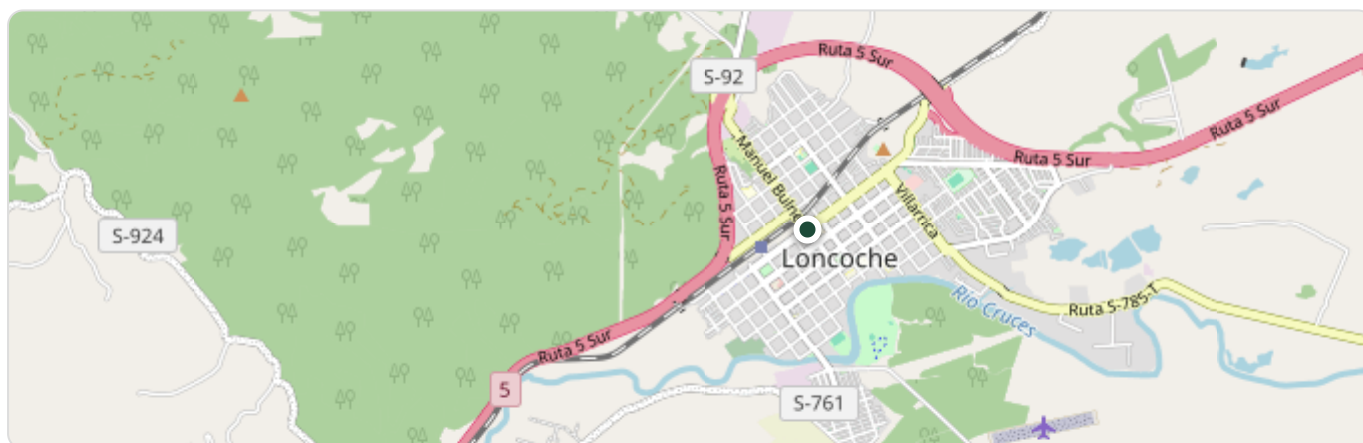

## Parcela en Venta en A 15 MINUTOS DEL CENTRO DE LONCOCHE

 La Araucanía, Loncoche

**CLP 492**

**5.000**  
m<sup>2</sup>

### Ubicación

GPS: -39,3686949, -72,6327772 | [Ver en Google Maps](#) →

### Descripción

PARCELAS A 15 MINUTOS DE LONCOCHE CON DESCUENTO POR PAGO AL CONTADO.

Se encuentra cercano a:

- Ruta 5 sur: 4 min. - 2km
- Loncoche: 15 minutos
- Aeropuerto Freire: 40 minutos
- Villarrica: 40 minutos
- Temuco: 50 minutos
- Pucón: 1 hora minutos
- Panguipulli: 1h 15 minutos
- Río Toltén: 1 hora 27 minutos