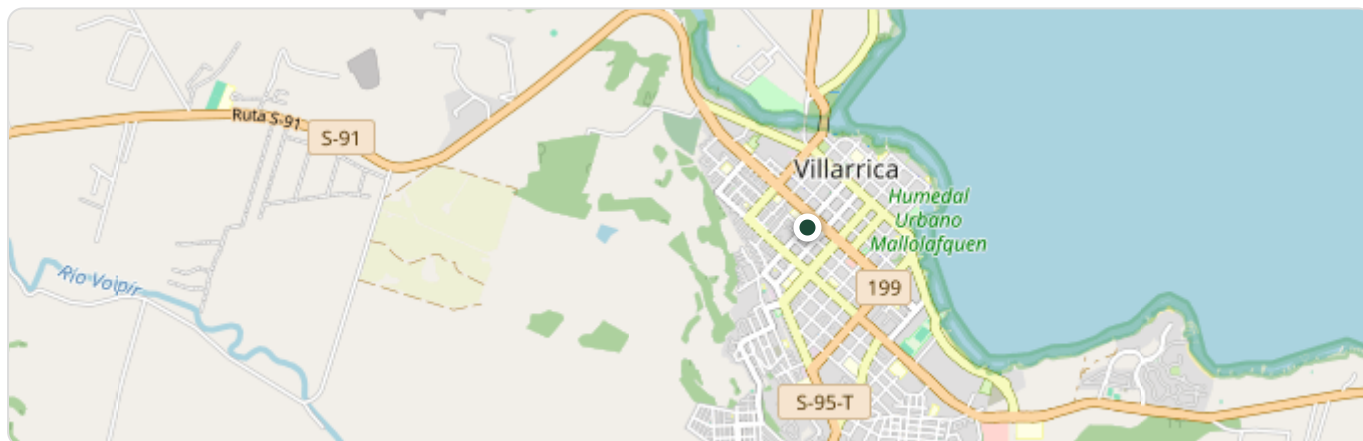

## Parcela en Venta en S-705

 La Araucanía, Villarrica

**CLP 615**

**5.000**  
m<sup>2</sup>

### Ubicación

GPS: -39,2820124, -72,2307798 | [Ver en Google Maps](#) →

### Descripción

Hermosa variedad de parcelas planas, semiplanas, suaves lomajes y preciosas vistas, con todo el verdor y belleza característica de la región, ubicado en una tranquila zona a solo 20 minutos de Villarrica.

cercanías a los mejores atractivos de la zona:

- Villarrica: 20 minutos.
- Loncoche: 30 minutos
- Pitrufquén: 40 minutos
- Pucón: 50 minutos
- Temuco: 1 hora
- Coñaripe: 1 hora
- Lago Calafquén: 1 hora