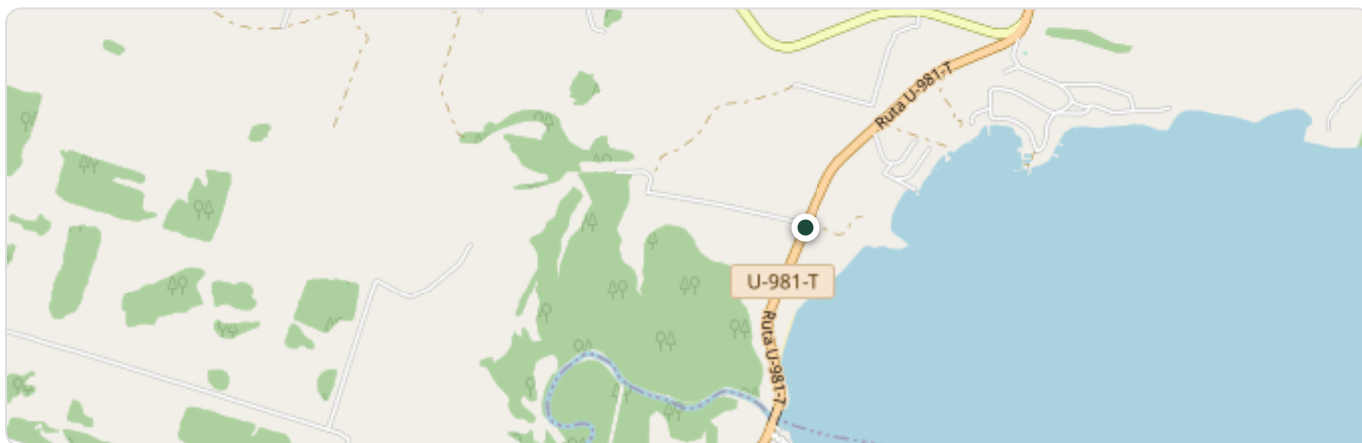

### Ubicación

GPS: -40,776216765278, -72,6866069677691 | [Ver en Google Maps →](#)

### Descripción

Escoge una de las mejores parcelas disponibles, parcelas planas a orilla de río, hermosas praderas, bosques nativos y con vistas a los volcanes Puntiaquedo y Osorno, ubicadas en la Región de Los Lagos.

Se encuentra cercano a:

3 min. del Lago Rupanco.

15 min. de Entre Lagos.

25 min. de Puerto Octay.

35 min. Lago Puyehue.

40 min. de Osorno.

55 min. Frutillar.

1 hora de paso Internacional Cardenal Samore.