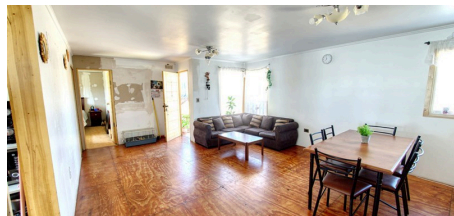

La propiedad cuenta con un terreno de 5.070 m² y una casa de 104 m² construidos, además de terraza de 10 m². Emplazada en un entorno natural privilegiado, rodeado de vegetación autóctona y con hermosa vista hacia el valle.

CARACTERÍSTICAS DE LA PROPIEDAD

Terreno de 5.070 m²

Casa de 104 m²

Terraza de 10 m²

Living comedor

Cocina

4 dormitorios con clóset

1 baño

Piscina

Amplios espacios exteriores

Gran capacidad de estacionamiento

Árboles y entorno natural

Falta recepción Final de la Casa

EQUIPAMIENTO Y SERVICIOS

6 paneles solares de 620 Watts

Inversor hasta 6.200 Watts, suficiente para abastecer la propiedad

Estanque de agua de 5.500 litros

Fosa séptica de 5.000 litros

Cerco perimetral en sector norte

Entrada independiente

CONDOMINIO

Acceso controlado 24/7

Brigada de bomberos perteneciente a la comunidad

Gastos comunes entre $15.000 y $30.000 mensuales

ENTORNO Y CONECTIVIDAD

Ubicada en Condominio Valle Verde Mar, con acceso por Subida Lincolyan, Belloto Norte, Quilpué. Excelente conectividad hacia la Región Metropolitana mediante Autopista Los Andes, Ruta 5 Norte y Ruta 68. Próxima al Embalse Los Aromos y a solo 10 minutos en vehículo de la Estación Metro El Belloto y servicios urbanos.

La propiedad cuenta con rol propio y documentación al día.