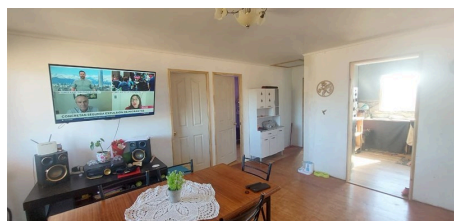

La propiedad cuenta con un terreno de 5.070 m² y una casa de 104 m² construidos, además de terraza de 10 m². Emplazada en un entorno natural privilegiado, rodeado de vegetación autóctona y con hermosa vista hacia el valle.

CARACTERÍSTICAS DE LA PROPIEDAD

Terreno de 5.070 m²

Casa de 104 m²

Terraza de 10 m²

Living comedor

Cocina

4 dormitorios con clóset

1 baño

Piscina

Amplios espacios exteriores

Gran capacidad de estacionamiento

Árboles y entorno natural

Falta recepción Final de la Casa

EQUIPAMIENTO Y SERVICIOS

6 paneles solares de 620 Watts

Inversor hasta 6.200 Watts, suficiente para abastecer la propiedad

Estanque de agua de 5.500 litros

Fosa séptica de 5.000 litros

Cerco perimetral en sector norte

Entrada independiente

CONDOMINIO

Acceso controlado 24/7

Brigada de bomberos perteneciente a la comunidad

Gastos comunes entre $15.000 y $30.000 mensuales

ENTORNO Y CONECTIVIDAD

Ubicada en Condominio Valle Verde Mar, con acceso por Subida Lincolyan, Belloto Norte, Quilpué. Excelente conectividad hacia la Región Metropolitana mediante Autopista Los Andes, Ruta 5 Norte y Ruta 68. Próxima al Embalse Los Aromos y a solo 10 minutos en vehículo de la Estación Metro El Belloto y servicios urbanos.

La propiedad cuenta con rol propio y documentación al día.