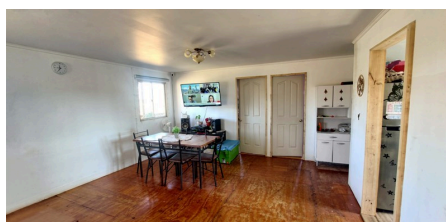

La propiedad cuenta con un terreno de 5.070 m² y una casa de 104 m² construidos, además de terraza de 10 m². Emplazada en un entorno natural privilegiado, rodeado de vegetación autóctona y con hermosa vista hacia el valle.

CARACTERÍSTICAS DE LA PROPIEDAD

Terreno de 5.070 m²

Casa de 104 m²

Terraza de 10 m²

Living comedor

Cocina

4 dormitorios con clóset

1 baño

Piscina

Amplios espacios exteriores

Gran capacidad de estacionamiento

Árboles y entorno natural

Falta recepción Final de la Casa

EQUIPAMIENTO Y SERVICIOS

6 paneles solares de 620 Watts

Inversor hasta 6.200 Watts, suficiente para abastecer la propiedad

Estanque de agua de 5.500 litros

Fosa séptica de 5.000 litros

Cerco perimetral en sector norte

Entrada independiente

CONDOMINIO

Acceso controlado 24/7

Brigada de bomberos perteneciente a la comunidad

Gastos comunes entre $15.000 y $30.000 mensuales

ENTORNO Y CONECTIVIDAD

Ubicada en Condominio Valle Verde Mar, con acceso por Subida Lincolyan, Belloto Norte, Quilpué. Excelente conectividad hacia la Región Metropolitana mediante Autopista Los Andes, Ruta 5 Norte y Ruta 68. Próxima al Embalse Los Aromos y a solo 10 minutos en vehículo de la Estación Metro El Belloto y servicios urbanos.

La propiedad cuenta con rol propio y documentación al día.