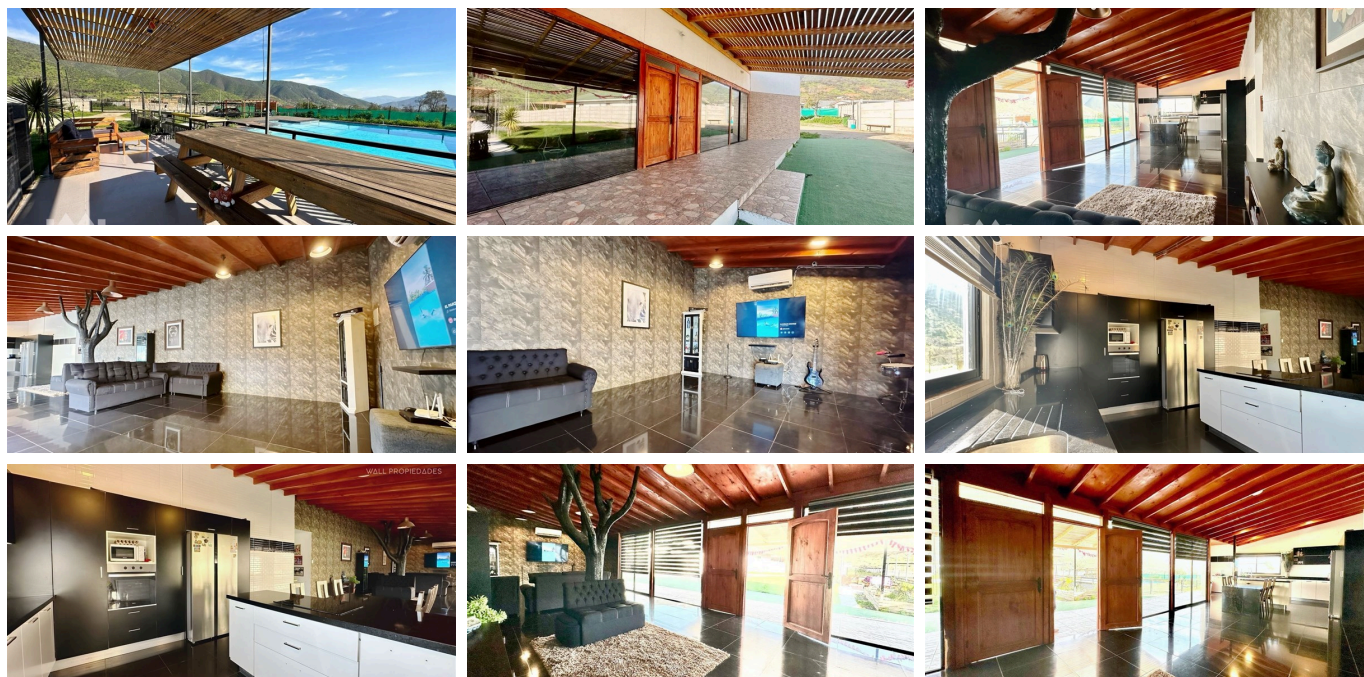

Descripción

Exclusiva propiedad ubicada en el consolidado Condominio La Reserva de Curacaví, sector Cuyuncaví, a solo minutos de la Ruta 68.

Terreno de 5.252 m² con dos viviendas independientes, 2 piscina, quincho, galpón y amplias terrazas, rodeadas de naturaleza, vista despejada y total tranquilidad.

Características Principales

Superficie terreno: 5.252 m²

Casa principal: 182,5 m² aprox.

Living y comedor separados

Cocina amoblada y equipada

4 dormitorios y 2 baños

Dormitorio principal en suite

Logia, terraza y bodega

Segunda CASA tipo ampliación: 196 m² aprox.

Living-comedor, cocinilla

7 dormitorios, 3 baños (2 en suite)

Ideal para arriendo, familia extendida o proyecto turístico

2 Piscinas, quincho techado, galpón y amplias áreas verdes, 2 baños.

Ubicación y entorno

Condominio cerrado con acceso controlado y seguridad 24 horas, caminos interiores asfaltados, entorno natural y excelente conectividad.

A 5 minutos del centro de Curacaví, supermercados, colegios y servicios.

Otros

Generador eléctrico de emergencia, circuito cerrado de cámaras.

Valor de venta referencial

UF 6.700(sin regularizar).

UF 12.600 (valor comercial estimado una vez regularizada).

Ideal para familias grandes, inversionistas o quienes buscan vivir y emprender en un entorno natural con excelente plusvalía.

¿Interesado? ¡Contáctanos!

contacto@parcelaspatagonia.cl · +56 9 5324 3689

www.parcelaspatagonia.cl

Ver este anuncio en línea: www.parcelaspatagonia.cl/Anuncios/Parcela/parcela-en-venta-en-venta-parcela-con-dos-casas-en-condominio-curacavi-114140403