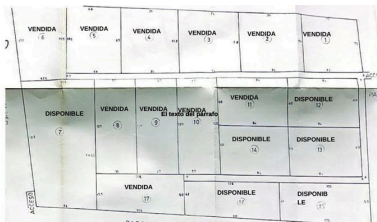

Descripción

Una Parcela disponible en Condominio privado de 16 Parcelas de agrado en Condominio Lampa, sector Lo Solar. Aledaño a Condominios consolidados Santa Teresita de Lisieux y Condominio San Esteban.

¡Queda 1 Parcela disponible.!

Desde 5.000 m² aprox.

Energía eléctrica se tramita directamente con Enel.

Agua no potable, a través de pozos a poca profundidad.

Fosa séptica

Acceso único con calle de tierra estabilizada y cubierta de maicillo compactado.

¡Mejor precio del sector, desde el precio indicado.!!

Colaboramos con la obtención de financiamiento con bancos: Santander, Chile, Banco Estado, BCI, Scotiabank e Itaú.

¡RESERVE LA SUYA!!!

Ver plano referencial y video

¿Interesado? ¡Contáctanos!

contacto@parcelaspatagonia.cl · +56 9 5324 3689

www.parcelaspatagonia.cl

Ver este anuncio en línea: www.parcelaspatagonia.cl/Anuncios/Parcel/parcela-en-venta-en-lo-solar-114133128