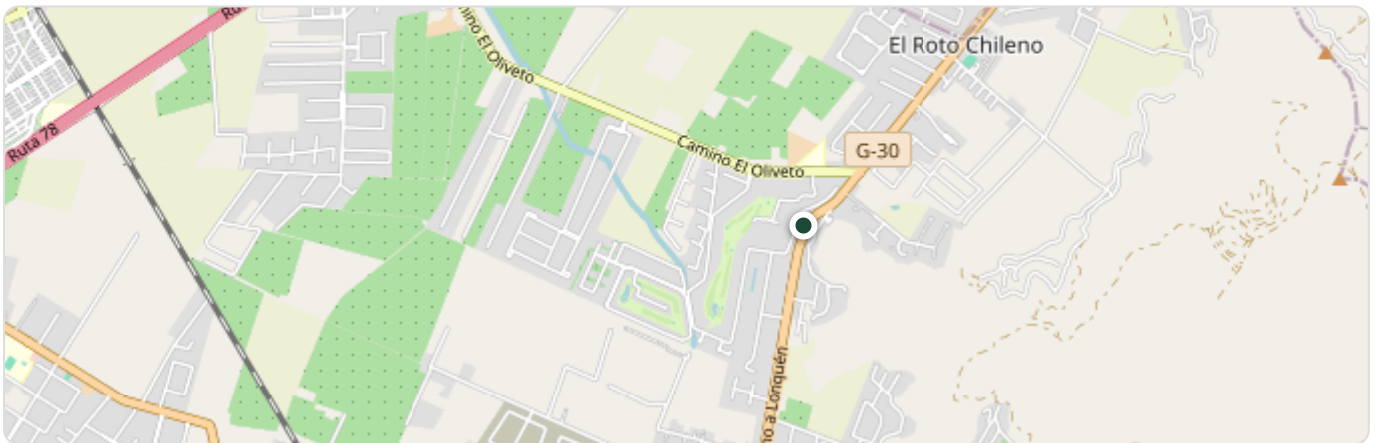

Parcela en Venta en CAMINO EL OLIVETO CON CAMINO LONQUEN SUR

 Metropolitana, Talagante

CLP 4.100

5.000
m²

Ubicación

GPS: -33,6756312, -70,8502035 | [Ver en Google Maps →](#)

Descripción

Real Oportunidad, VENDO PARCELA EN EXCLUSIVO CONDOMINIO CLUB DE GOLF LAS PALMAS DEL OLIVETO CON DOBLE SEGURIDAD. TOTALMENTE CERCADA CON REJA Y DOS PORTONES, PUERTA, PAREJA, SE ENTREGA TOTALMENTE LIMPIA, CON LAS DE AGUAS Y LUZ.. RODEADO DE EXCLUSIVAS CASAS YA EN CONSTRUCCIÓN DE PRIMER NIVEL, CON CAMINOS ALFALTADOS Y PALMERAS EN TODO EL CAMINO., ACCESO COMO CLIENTE AL CLUB DE GOLF, TENNIS, RESTAURANT, CAMINO EL OLIVETO CON CAMINO LONQUEN SUR.