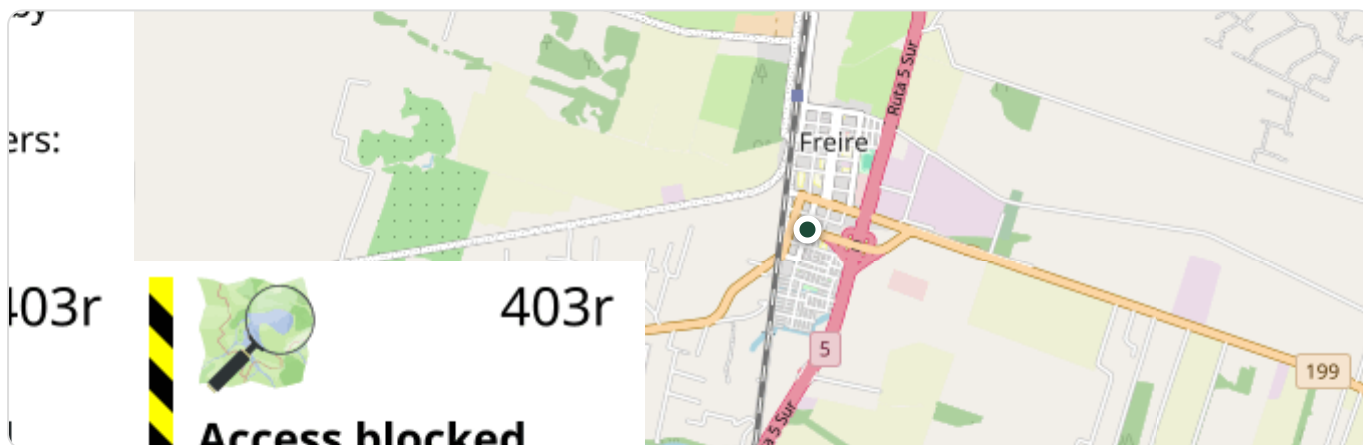

## Parcela en Venta en Freire/Parcela

 La Araucanía, Freire

**CLP 2.501**

**36.100**  
m<sup>2</sup>

### Ubicación

GPS: -38,9572548, -72,6277462 | [Ver en Google Maps](#) →

### Descripción

En venta 3,6 hectareas agrícolas a pocos kilómetros de la ruta Freire- Toltén. A solo 15 minutos de Freire y 1 hora de Temuco. Para acceder debes tomar la ruta asfaltada desde Freire 15 km y luego un acceso de ripio en buen estado de unos 4 kilómetros. Terreno de la propiedad plano, rodeado de bosques nativos, con un muy buen acceso, tranquilo y poco transitado. Terreno chileno, ideal para trabajar como campo agrícola- ganadero o para hacer de este lugar tu hogar de descanso. Cuenta además con una casa de campo rústica con espacios muy cómodos, cocina amplia, dormitorios con espacio para dos o tres camas y un gran baño (no regularizada). Además, posee APR.