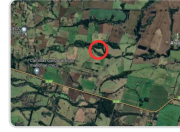

Luz eléctrica.

Factibilidad de Internet satelital.

Precio venta: $100.000.000, PROMESABLE EN UF

Este lugar es increíble. No dejes de visitarlo. Contáctanos: Inmo Art propiedades

Llámanos para coordinar visita. te llevarás una gran sorpresa.

¿Interesado? ¡Contáctanos!

contacto@parcelaspatagonia.cl

+56 9 5324 3689

www.parcelaspatagonia.cl