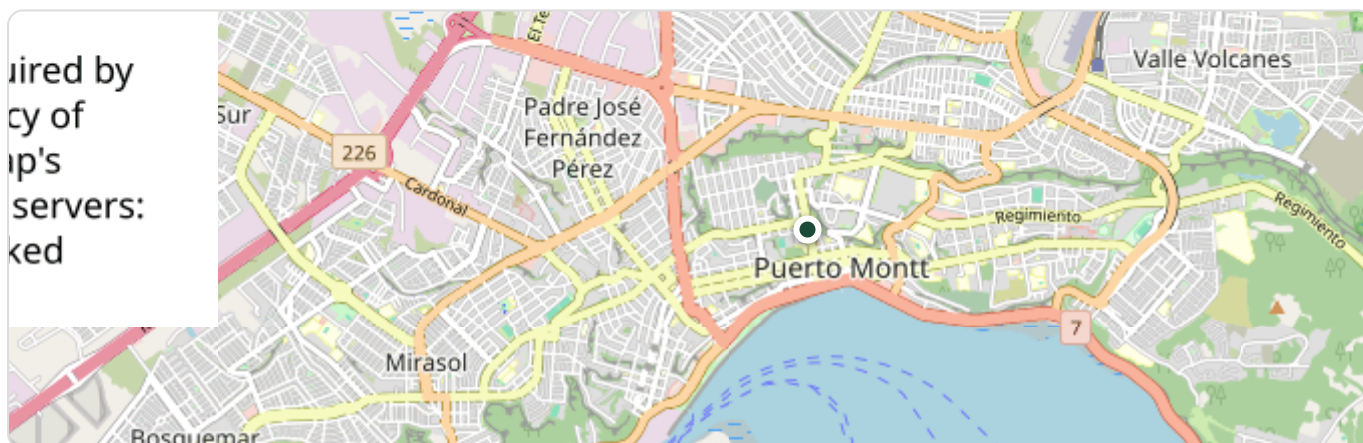

### Ubicación

GPS: -41,4693622, -72,9424405 | [Ver en Google Maps](#) →

### Descripción

Parcelación: Parque Río Tambor

Descripción breve del proyecto

Proyecto de parcelas ubicado en la comuna de Maullín, con acceso directo a Ruta 5 Sur, en un entorno tranquilo y con excelente conectividad a solo media hora del centro de Puerto Montt. Parcelas con luz, agua, caminos estabilizados y portón de acceso automatizado. Todas con rol propio y listas para escriturar.

#### Cercanías y referencias

- 15 minutos de Parga
- 18 minutos del nuevo Puente Chacao
- 30 minutos de Puerto Montt
- 30 minutos del Aeropuerto El Tepual
- 45 minutos de Puerto Varas

Reserva tu sueño, encuentra tu parcela.