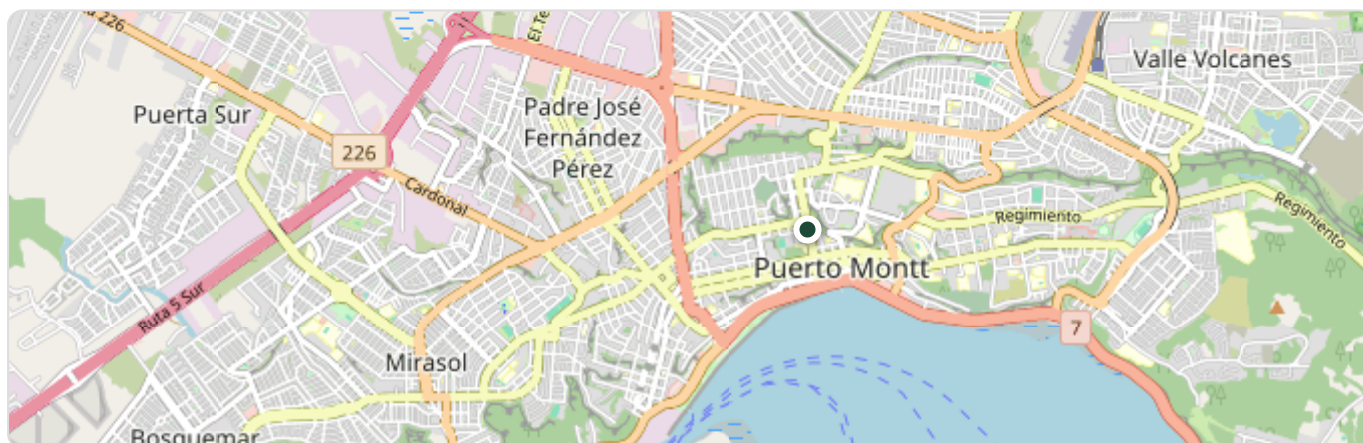

### Ubicación

GPS: -41,4693622, -72,9424405 | [Ver en Google Maps](#) →

### Descripción

Parcelación: Parque Río Tambor

Descripción breve del proyecto

Proyecto de parcelas ubicado en la comuna de Maullín, con acceso directo a Ruta 5 Sur, en un entorno tranquilo y con excelente conectividad a solo media hora del centro de Puerto Montt. Parcelas con luz, agua, caminos estabilizados y portón de acceso automatizado. Todas con rol propio y listas para escriturar.

#### Cercanías y referencias

- 15 minutos de Parga
- 18 minutos del nuevo Puente Chacao
- 30 minutos de Puerto Montt
- 30 minutos del Aeropuerto El Tepual
- 45 minutos de Puerto Varas

Reserva tu sueño, encuentra tu parcela.