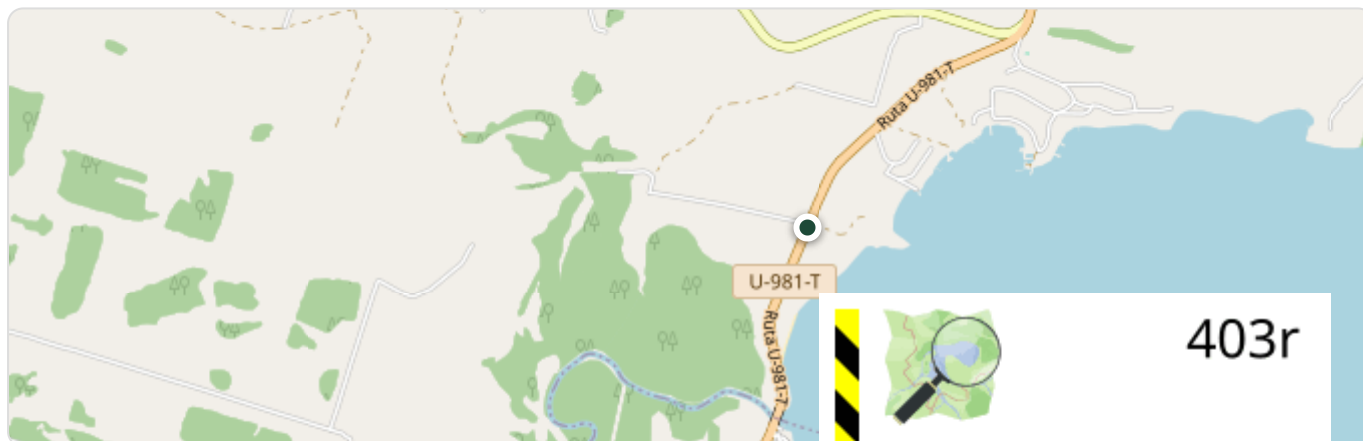

Parcela en Venta en u-775

 Los Lagos, Puyehue

CLP 625

5.000
m²

Ubicación

GPS: -40,776216765278, -72,6866069677691 | [Ver en Google Maps →](#)

Descripción

Escoge una de las mejores parcelas disponibles, parcelas planas a orilla de río, hermosas praderas, bosques nativos y con vistas a los volcanes Puntagudo y Osorno, ubicado en la Región de los Lagos.

Se encuentra cercano a:

3 min. del Lago Rupanco.

15 min. de Entre Lagos.

25 min. de Puerto Octay.

35 min. Lago Puyehue.

40 min. de Osorno.

55 min. Frutillar.

1 hora de paso Internacional Cardenal Samore.

1 hora 20 min. Puerto Varas.

Datos importantes:

Valor desde \$24.990.000 CON ACCESO A RÍO

Desde 5000m².

Aprobadas y certificadas por SII, SAG y CBR. (Documentación al día).

Rol propio individual.

Reserva oferta solo por este mes (cubre además gastos operacionales).