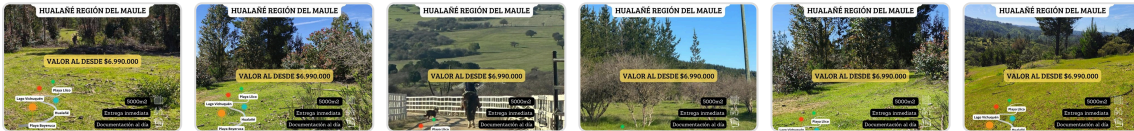

- 90 Kilómetros Lipimavida.

- 80 Kilómetros Iloca.

Datos importantes:

- Región del Maule comuna de Hualañé.

- Valor al contado $6.990.000

- Superficie desde 5000m².

- Aprobadas y certificadas por SII, SAG y CBR. (documentación al día).

- Rol propio individual.

- Reserva oferta solo por este mes (cubre además gastos operacionales).

- Pago al contado a través de vale vista o transferencia al momento de la firma de escritura en Notaría.

- Entrega inmediata.

- Caminos estabilizados y portón de acceso.

- Venta directa sin comisión.

Cotiza con nosotros y obtén la asesoría gratis que necesitas para encontrar la parcela que más se adapte a tus necesidades, contamos con parcelas desde la cuarta a la décima región.

Reserva tu sueño, encuentra tu parcela.

PARCELASRUTACHILE.CL

📞 **¿Interesado? ¡Contáctanos!**

✉ contacto@parcelaspatagonia.cl

☎ +56 9 5324 3689

🌐 www.parcelaspatagonia.cl