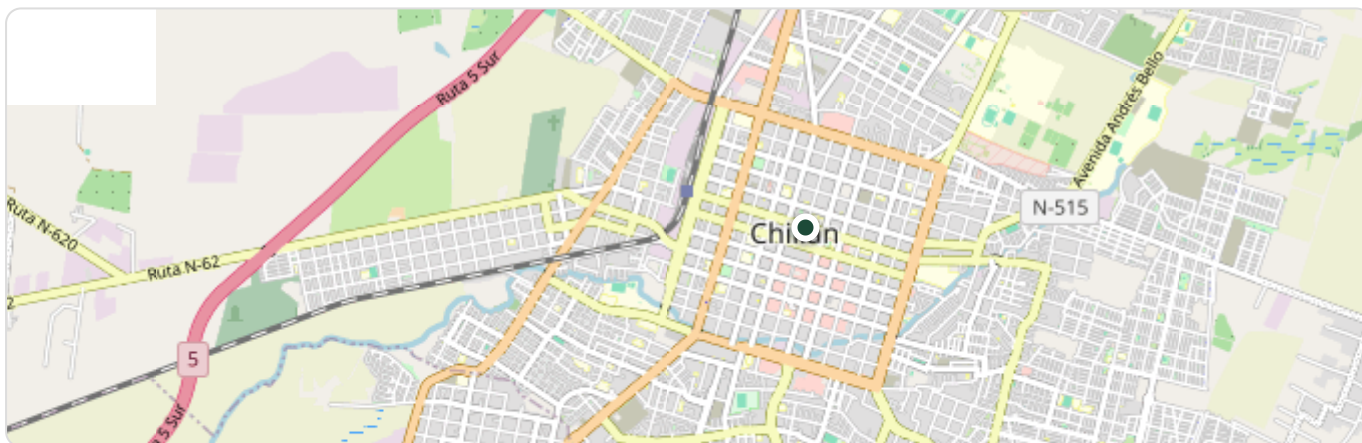

## Parcela en Venta en CHILLÁN

 Ñuble

**CLP 250**

**5.000**  
m<sup>2</sup>

 **Ubicación**

GPS: -36,6062618, -72,1023351 | [Ver en Google Maps →](#)

 **Descripción**

DESCUENTO FINAL POR LIQUIDACIÓN ANTES \$14.990.000 AHORA HASTA AGOTAR STOCK TODAS LAS UNIDADES VALOR UNICO DE \$9.990.000

Cercano a:

- Portezuelo: 7 min (10 km)
- San Nicolás: 15 min (21 km)
- Centro Chillán: 25 min (24 km)
- Río Itata: 25 min (24 km)
- Playa Cobquecura: 1:10 (77 km)
- Tomé: 1:15 (113 km)
- Termas de Chillán: 1:30 (93,9 km)

- Concepción 1:30 (105 km)
- Dichato: 1:30 (120 km)
- Talcahuano: 1:30 (108 km)
- Los Angeles: 1:30 (108 km)
- Santiago: 4 horas (400 km)

Datos importantes:

- Valor oferta \$9.990.000
- Superficie desde 5000m<sup>2</sup>
- Aprobadas y certificadas por SII, SAG y CBR. (documentación al día)
- Rol propio individual.
- Proyecto con portón de acceso y caminos estabilizados en ripio.
- Reserva oferta solo por este mes (cubre además gastos operacionales).
- Pago al contado a través de vale vista o transferencia al momento de la firma de escritura en Notaría.
- Entrega inmediata.
- Sin comisión.