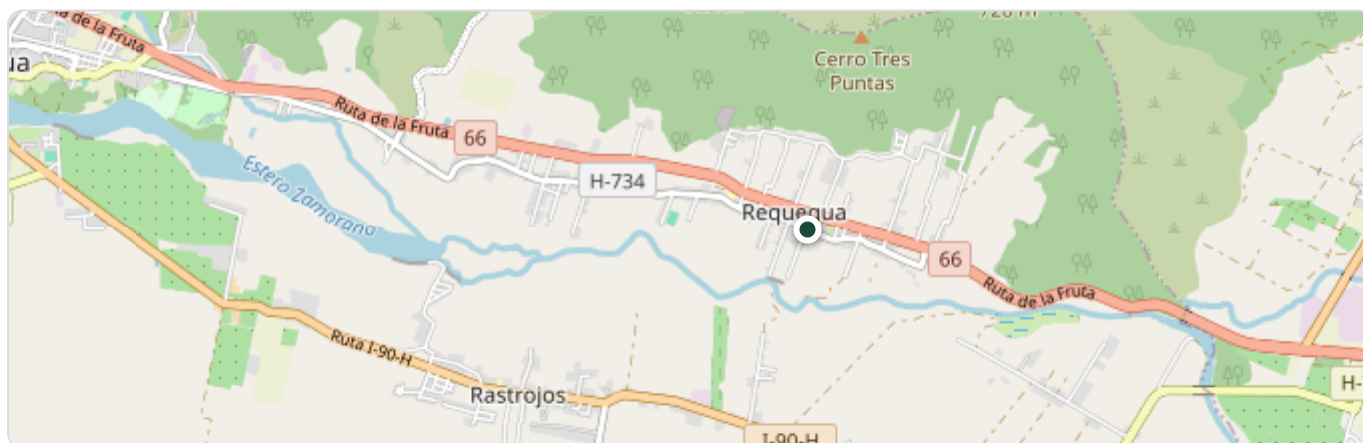

Parcela en Venta en San Vicente de Tagua Tagua

CLP 1.504

900
m²

Ubicación

GPS: -34,4523998, -71,0018429 | [Ver en Google Maps](#) →

Descripción

VENDEMOS TERRENO DE 900 M2 EN SAN VICENTE DE TAGUA TAGUA, EL TERRENO SE ENCUENTRA UBICADO A SÓLO 300 METROS DE LA CARRETERA DE LA FRUTA, AVENIDA REQUEGUA NÚMERO 456. EL TERRENO TIENE 18 METROS DE ANCHO POR 50 METROS DE FONDO, URBANIZADO (LUZ Y AGUA), DISPONE DE ROL PROPIO.