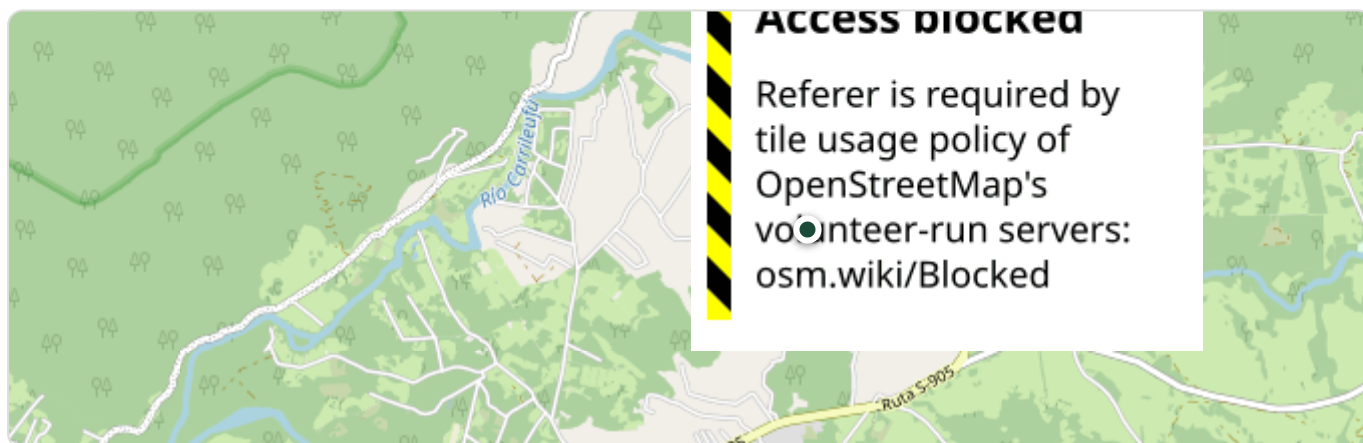

### Ubicación

GPS: -39,2582201789757, -71,8407092392217 | [Ver en Google Maps →](#)

### Descripción

Parcela en Venta en Quetroleufu, Pucón – Entorno Natural Privilegiado

Excelente oportunidad de inversión en la comuna de Pucón. Se ofrece en venta parcela de 5.000 m<sup>2</sup> ubicada en el sector de Quetroleufu, en un entorno natural único y de creciente plusvalía.

Características:

Superficie: 5.000 m<sup>2</sup>

Terreno con entorno natural privilegiado

Sector tranquilo y de alta plusvalía

Cercano a atractivos turísticos consolidados

Ideal para vivienda o inversión

Su ubicación estratégica permite acceder fácilmente al centro de Pucón, servicios, comercio y atractivos como ríos, lagos y parques naturales.