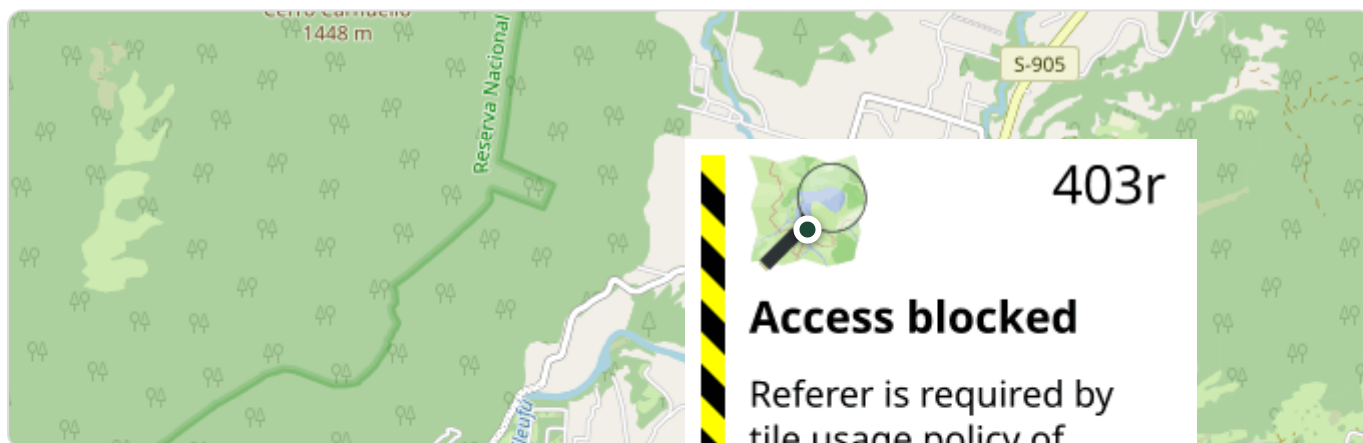

Parcela en Venta en Ojos del Caburgua

 La Araucanía, Pucón

CLP 1.807

5.000
m²

Ubicación

GPS: -39,238211040904, -71,8400742652991 | [Ver en Google Maps →](#)

Descripción

Excelente oportunidad de inversión en un entorno natural privilegiado. Se vende parcela de 5.000 m², ubicada en sector cercano a Ojos del Caburgua, en la comuna de Pucón, ideal para quienes buscan tranquilidad, conexión con la naturaleza o desarrollar un proyecto habitacional o turístico.

La propiedad cuenta con una pequeña construcción aproximada de 30 m² y se encuentra emplazada en un sector de gran atractivo paisajístico, con buena conectividad hacia la ciudad y principales puntos de interés de la zona.

Características:

Superficie total: 5.000 m²

Construcción existente aprox.: 30 m²

Ubicada a 300 metros del camino asfaltado

A aproximadamente 1,5 km de la carretera principal

Entorno natural y tranquilo

Tinaja

Factibilidad para desarrollo habitacional o inversión

Buena conectividad

💰 Valor de venta: \$72.000.000

Una excelente alternativa para quienes desean adquirir un terreno en una zona de alta demanda turística y residencial en la comuna de Pucón.