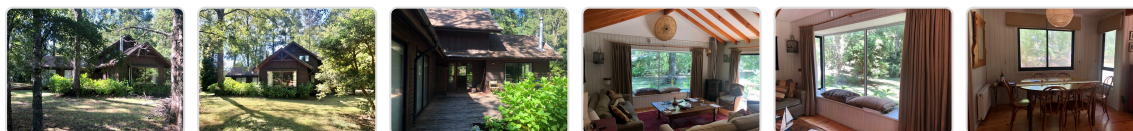

Parcela en Venta en DOS ACOGEDORAS CASAS EN LOTE EL MIRADOR EN LA CANDELARIA CAMINO AL VOLCAN

 La Araucanía, Pucón

CLP 12.500

5.000
m²

Descripción

Impresionante terreno de 5.000 m² rodeado de majestuosos árboles nativos y cuenta con dos amplias viviendas ya construidas. Se encuentra en el exclusivo condominio "El Mirador", situado en el cotizado sector de Candelaria. Este condominio ofrece acceso por la Segunda Faja, amplios caminos y excelente seguridad, y está a solo 4 kilómetros de Pucón. Además, se puede acceder tanto por la carretera Pucón-Villarrica como por la Segunda Faja.

Casa 1 - 115 m² (de una planta): 4 dormitorios (1 de servicio), 3 baños (1 en suite y 1 de servicio), cocina, lavandería, bodega y una amplia terraza.

Casa 2 - 190 m² (de dos plantas): 4 dormitorios, 3 baños.

La propiedad tiene la posibilidad de ampliarse a 1 hectárea, ya que incluye 1/2 hectárea adyacente, donde se encuentra una bodega construida.

¡OPORTUNIDAD UNICA!

 **¿Interesado? ¡Contáctanos!**

 contacto@parcelaspatagonia.cl