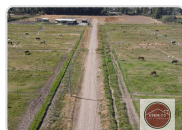

El Condominio cuenta con:

- Parcelas con portón de acceso único,
- Postación de luz eléctrica en camino interior comunes, listo para conectarse a ENEL.
- Camino interior de ripio estabilizado.
- Noria de foza séptica.
- Agua de riego a poca profundidad.
- Factibilidad de agua potable a través de la sistema de filtración por osmosis en cada casa y/obidones de agua filtrada con despacho a domicilio.
- Cada sitio cuenta con rol propio.

VALE LA PENA VISITAR!!

Ver video en la publicación o solicitar vía WhatsApp

¿Interesado? ¡Contáctanos!

contacto@parcelaspatagonia.cl

+56 9 5324 3689

www.parcelaspatagonia.cl