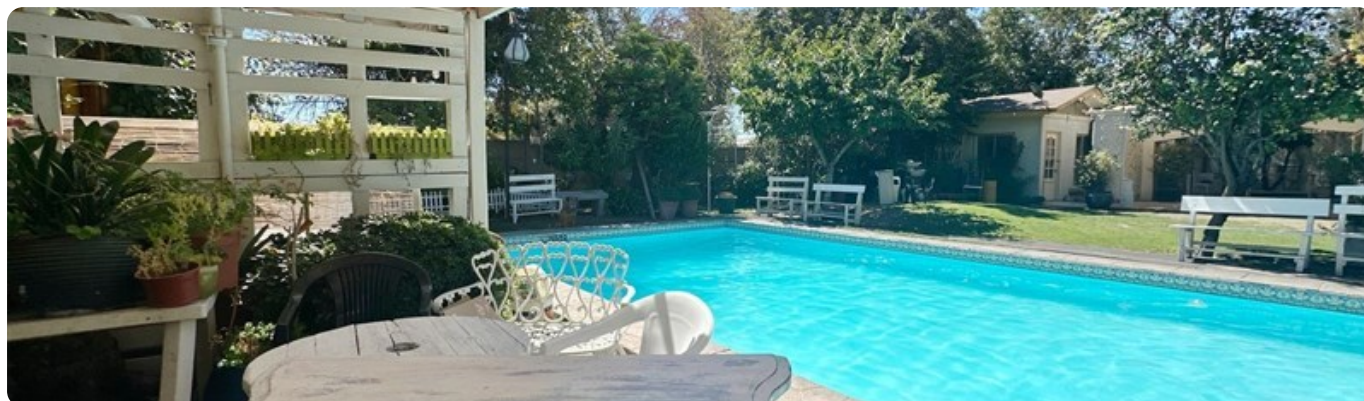

Parcelas Patagonia

Generado: 10/02/2026 20:40

PP-01061

Parcela en Venta en Huertos José de la maza

Metropolitana, La Pintana

CLP 10.980

2.721
m²

Entorno

Vista Lago